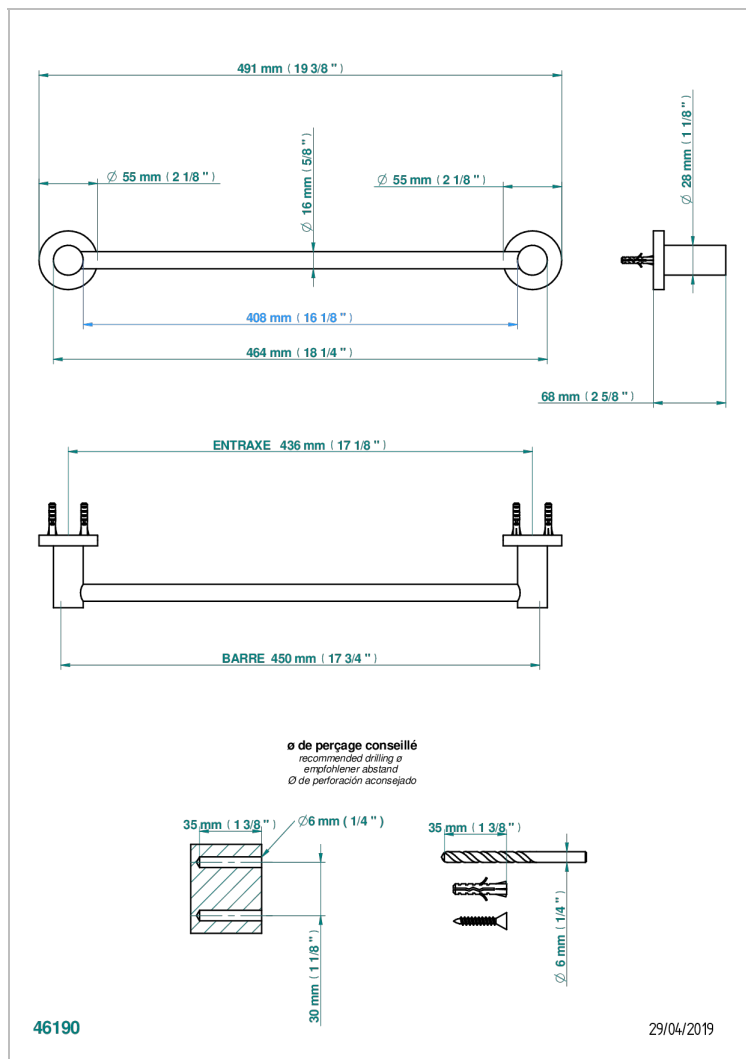

SYSTEM METAL LISSE

G9A-514/45

Porte-serviette 1 barre fixe long. 450 mm

THG[®]
PARIS

CARACTÉRISTIQUES

- System Métal lisse
- Porte-serviette 1 barre fixe long. 450 mm

FINITIONS DISPONIBLES

Bronze clair - D01
Chromé - A02
Chromé insert doré - GA1
Chromé mat - C02
Doré brillant - F01
Doré mat - F07