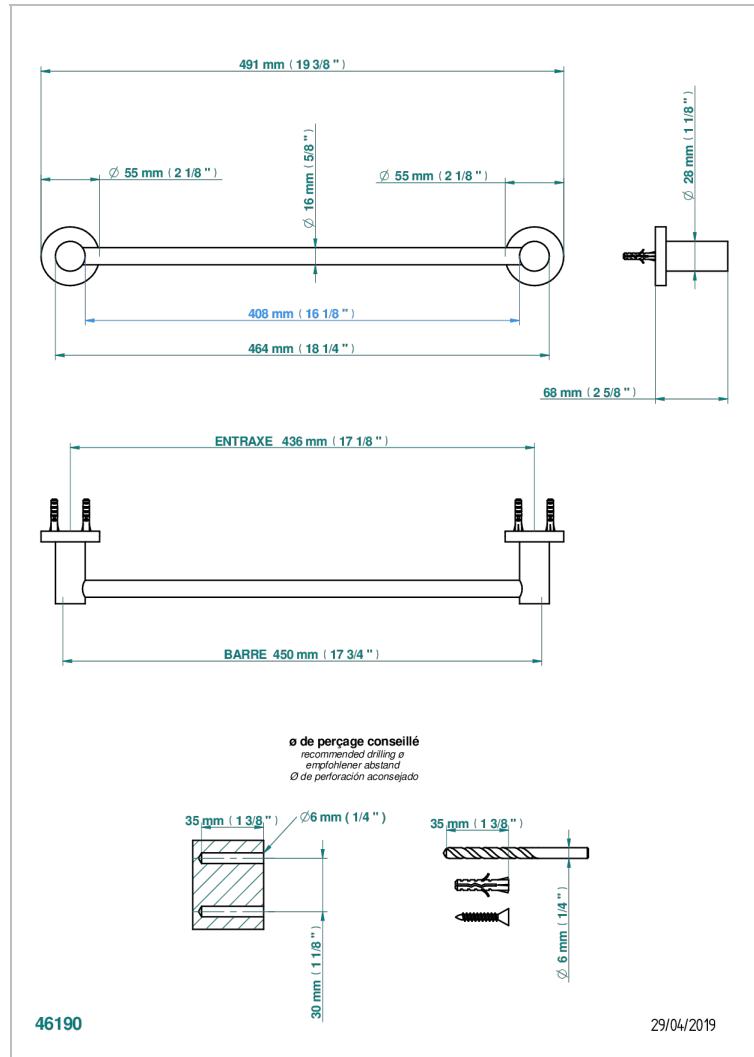

SYSTEM METAL LISSE

G9A-514/45

Полотенцедержатель одинарный - фиксированная рейка 45 см

THG[®]
PARIS

ХАРАКТЕРИСТИКИ

- System métal lisse
- Полотенцедержатель одинарный - фиксированная рейка 45 см

ДОСТУПНЫЕ ВАРИАНТЫ ПОКРЫТИЙ