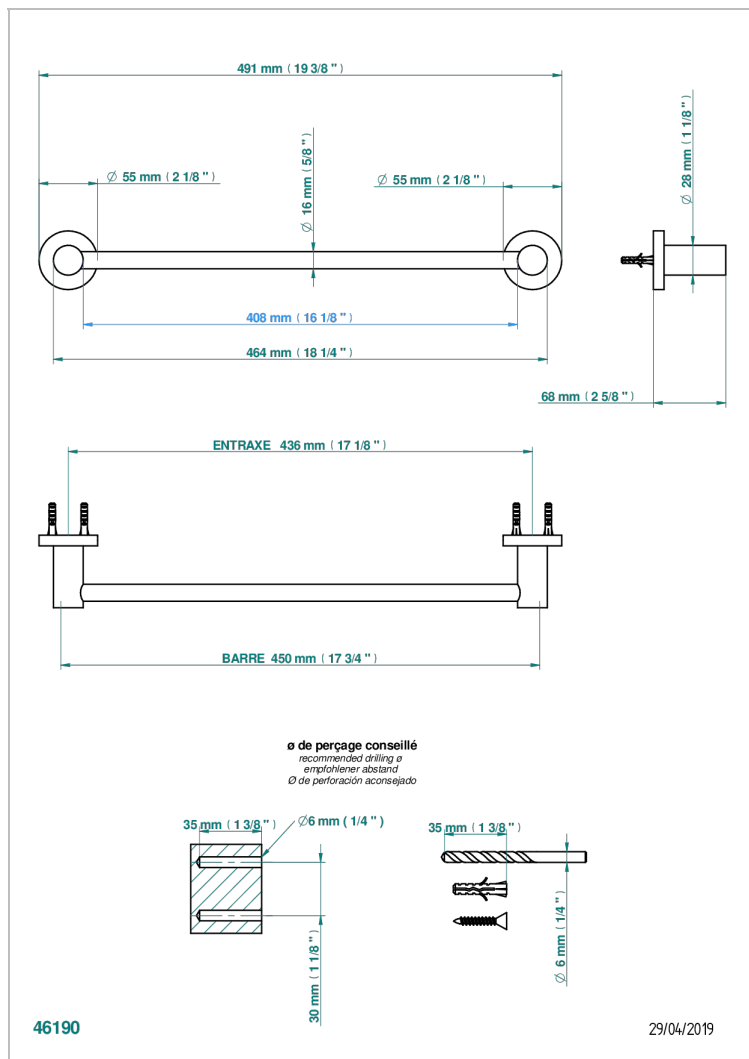

SYSTEM METAL LISSE

G9A-514/45

Porte-serviette 1 barre fixe long. 450 mm

THG[®]
PARIS

CARACTÉRISTIQUES

- System Métal lisse
- Porte-serviette 1 barre fixe long. 450 mm

FINITIONS DISPONIBLES

Bronze clair - D01
Chromé - A02
Chromé insert doré - GA1
Chromé mat - C02
Doré brillant - F01
Doré mat - F07