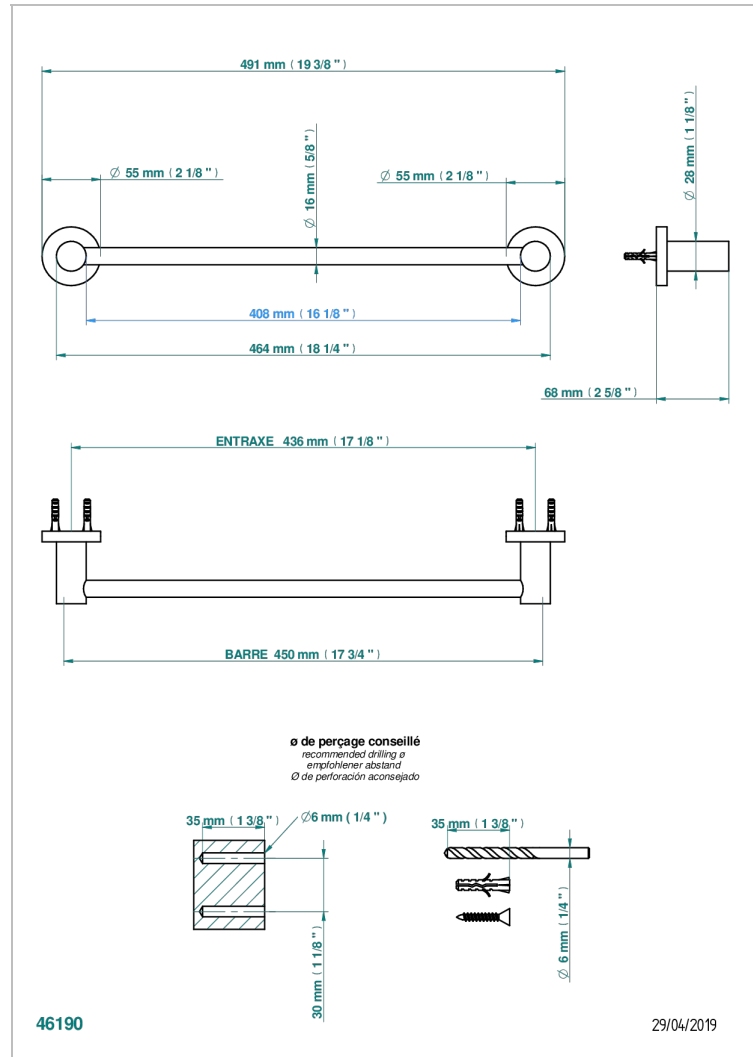

SYSTEM SMOOTH METAL

G9A-514/45

Handtuchstange Länge 450 mm

THG[®]
PARIS

EIGENSCHAFTEN

- System Smooth Metal
- Handtuchstange Länge 450 mm

VERFÜGBARE OBERFLÄCHEN

Altnickel - H28
Blassgold - F30
Blassgold matt unlackiert - F31
Bronze hell - D01
Chrom - A02
Chrom matt - C02