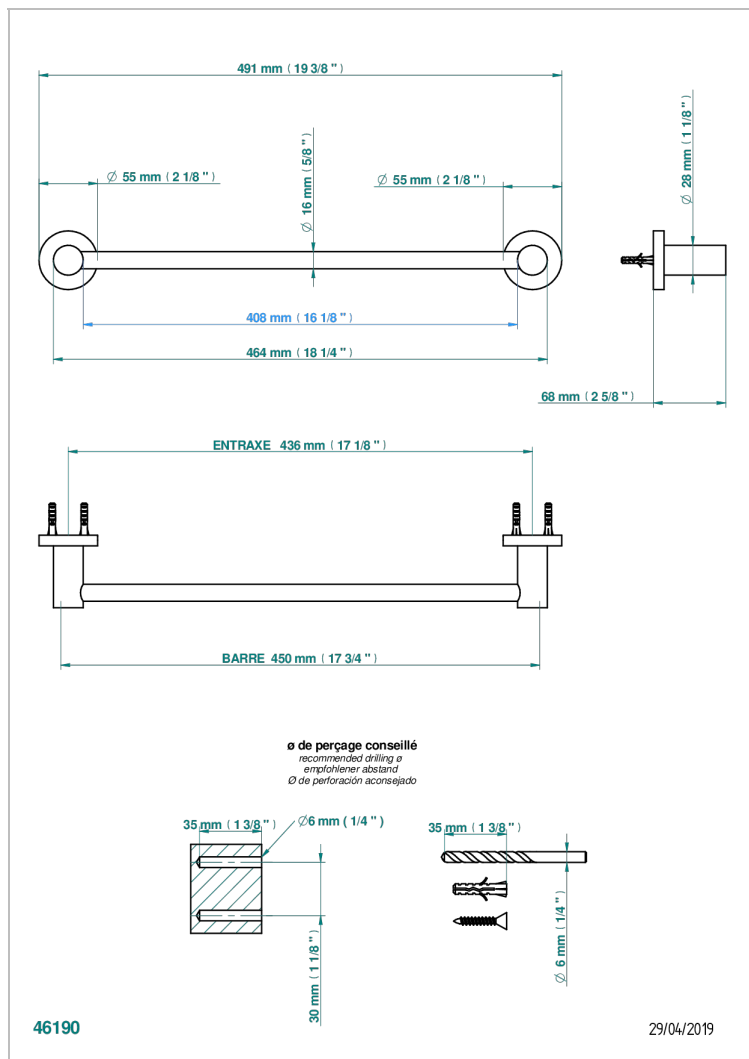

# SYSTEM SMOOTH METAL

G9A-514/45

单杆固定毛巾架 长450毫米

THG<sup>®</sup>  
PARIS

## 特色

- System Smooth Metal
- 单杆固定毛巾架 长450毫米