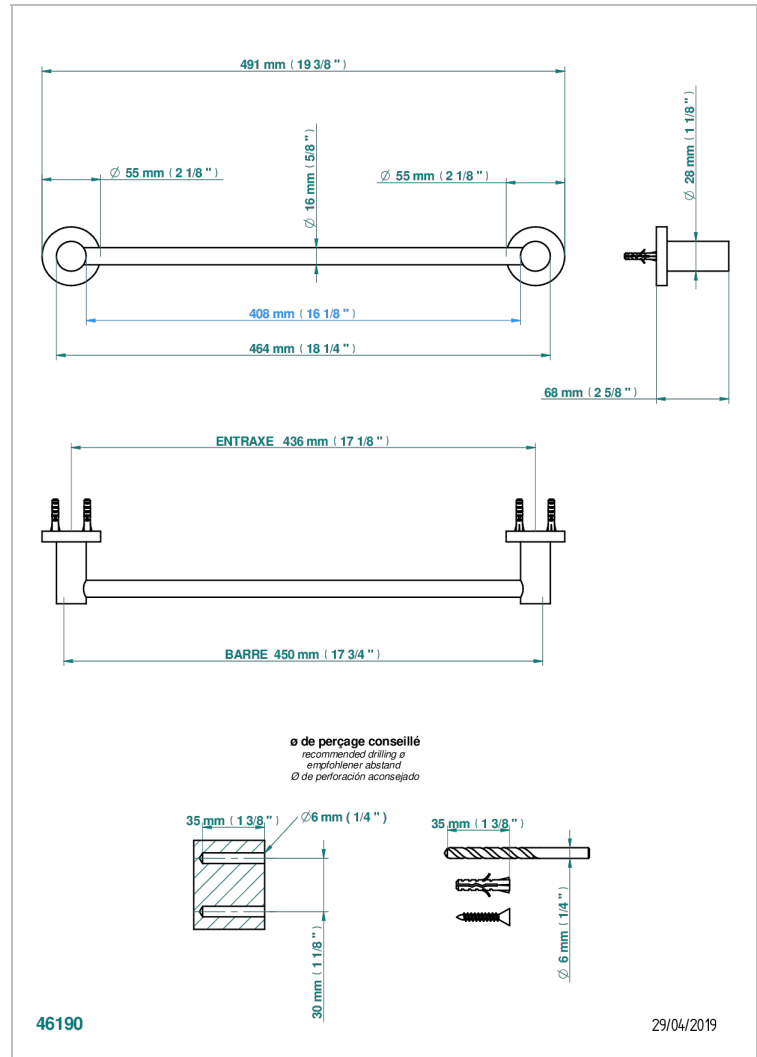

BONDI A MANETTES

G7G-514/45

Porte-serviette 1 barre fixe long. 450 mm

THG[®]
PARIS

CARACTÉRISTIQUES

- Bondi à manettes
- Porte-serviette 1 barre fixe long. 450 mm

FINITIONS DISPONIBLES

Bronze clair - D01
Chromé - A02
Chromé / doré - G02
Chromé mat - C02
Doré brillant - F01
Doré mat - F07