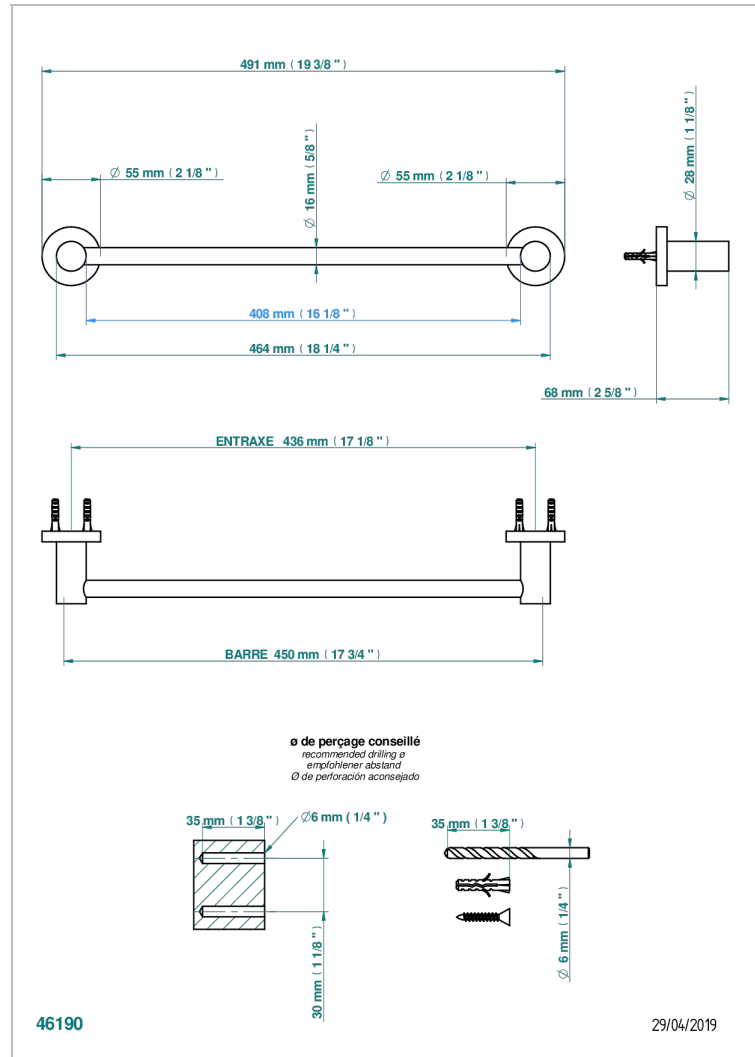

BONDI WITH LEVER

G7G-514/45

Полотенцедержатель одинарный - фиксированная рейка 45 см

THG[®]
PARIS

ХАРАКТЕРИСТИКИ

- Bondi with lever
- Полотенцедержатель одинарный - фиксированная рейка 45 см

ДОСТУПНЫЕ ВАРИАНТЫ ПОКРЫТИЙ