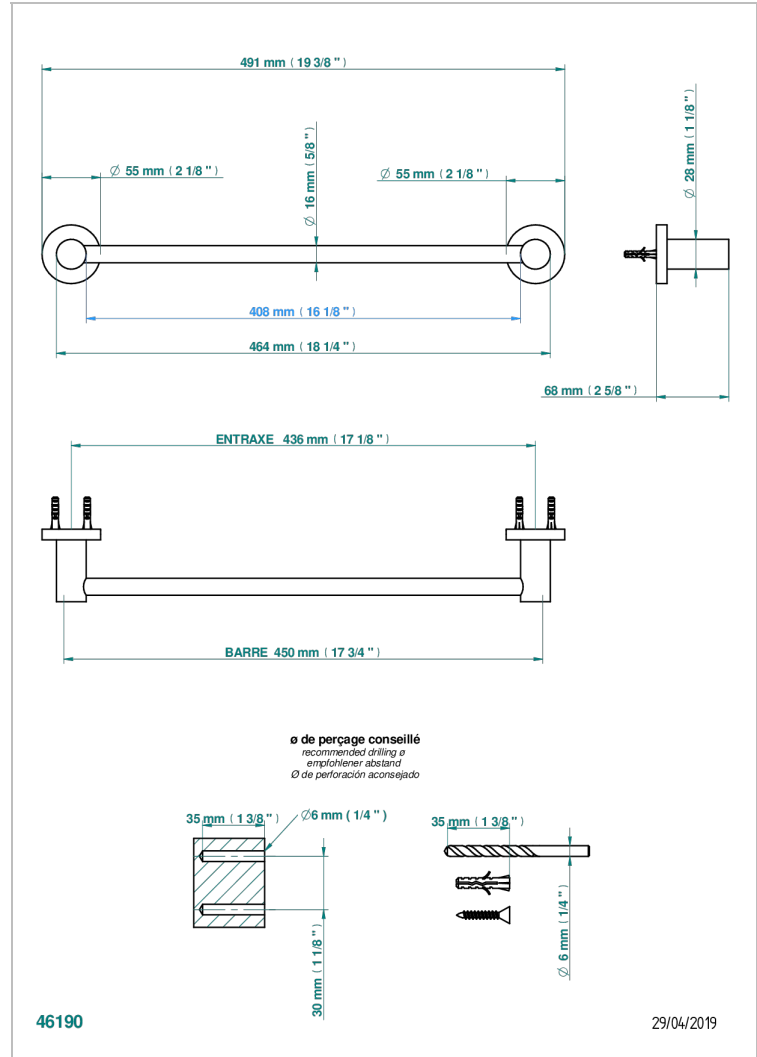

BONDI A MANETTES

G7G-514/45

Porte-serviette 1 barre fixe long. 450 mm

CARACTÉRISTIQUES

- Bondi à manettes
- Porte-serviette 1 barre fixe long. 450 mm

FINITIONS DISPONIBLES

Bronze clair - D01
Chromé - A02
Chromé / doré - G02
Chromé mat - C02
Doré brillant - F01
Doré mat - F07