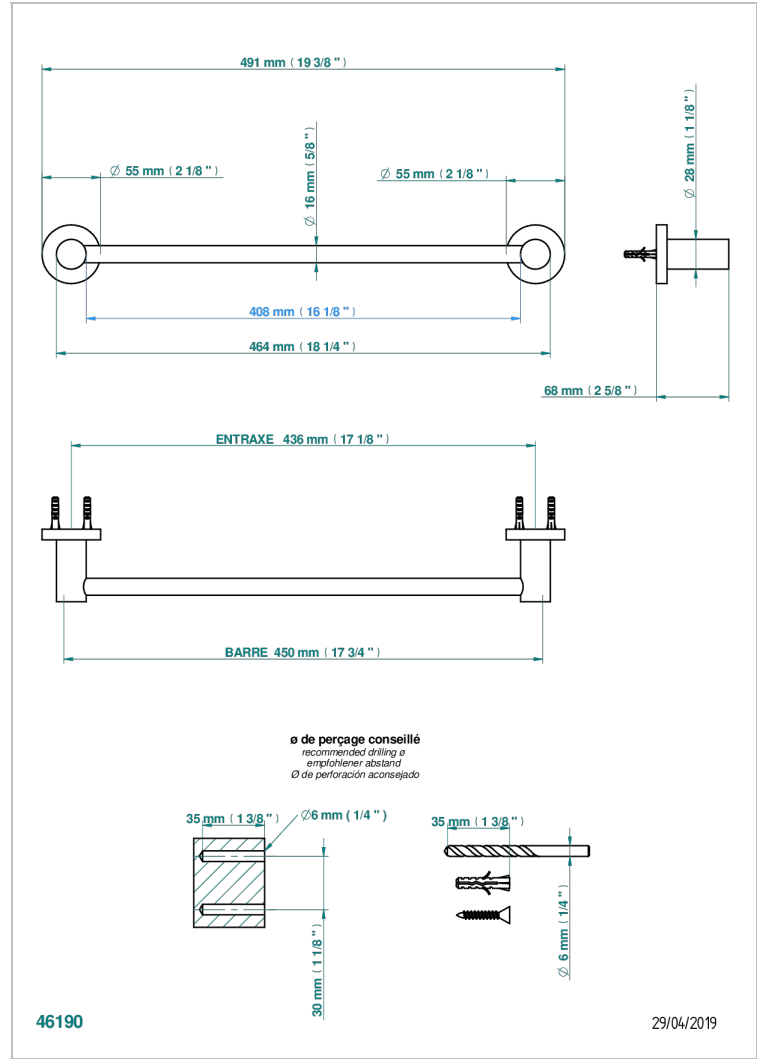

BONDI WITH LEVER

G7G-514/45

单杆固定毛巾架 长450毫米

特色

- Bondi with lever
- 单杆固定毛巾架 长450毫米

可选饰面

Black ceram - D30
Blush PVD - H62
Graphite PVD - H64
Matt Umber PVD - H67
Matt blush PVD - H60
Matt graphite PVD - H65

Natural smoked Brass - A13
PVD哑光棕铜 - F34
PVD哑光金 - H53
PVD哑光铜 - H50
PVD哑光镍 - H56
PVD抛光铜 - H49

PVD棕铜 - F33
PVD金色 - H52
PVD镍 - H55
Umber PVD - H66
哑光浅金 - F31
哑光金 - F07

哑光铬 - C02
哑光镍 - C01
复古镍 - H28
抛光金 (24K金) - F01
抛光铬 - A02
抛光铬/抛光金 - G02

抛光镍 - B01
浅金 - F30
漆面铜 - D01