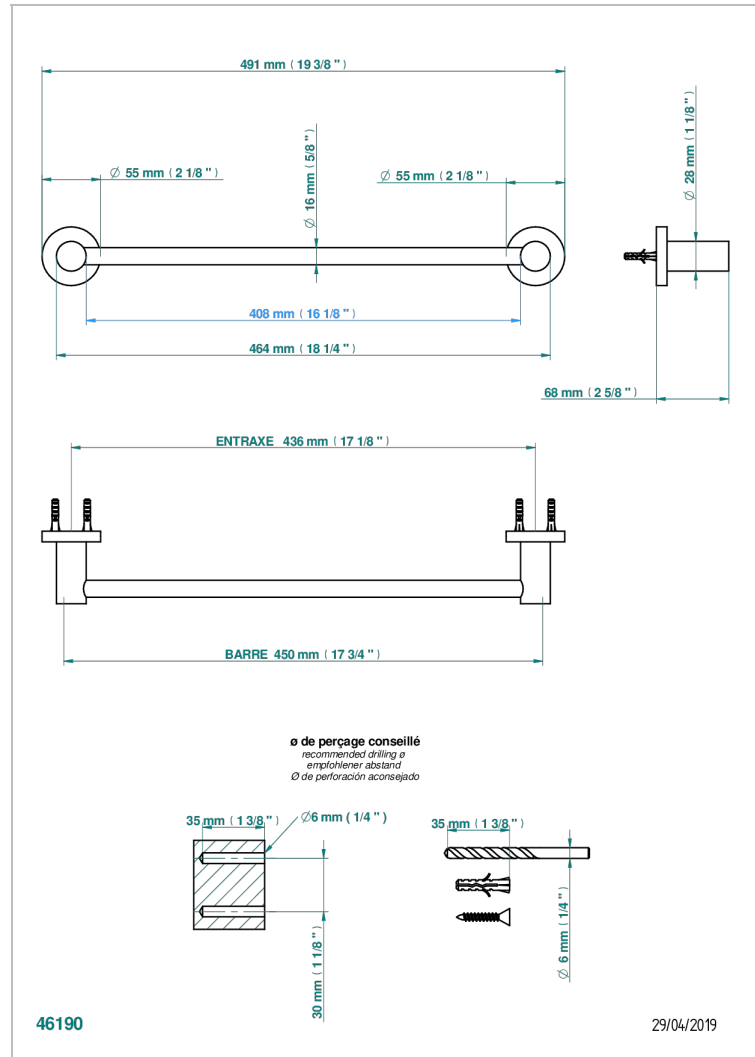

COLLECTION "O"

G4P-514/45

Porte-serviette 1 barre fixe long. 450 mm

THG[®]
PARIS

CARACTÉRISTIQUES

- Collection "O"
- Porte-serviette 1 barre fixe long. 450 mm

FINITIONS DISPONIBLES

Bronze clair - D01
Chromé - A02
Chromé / doré - G02
Chromé mat - C02
Doré brillant - F01
Doré mat - F07