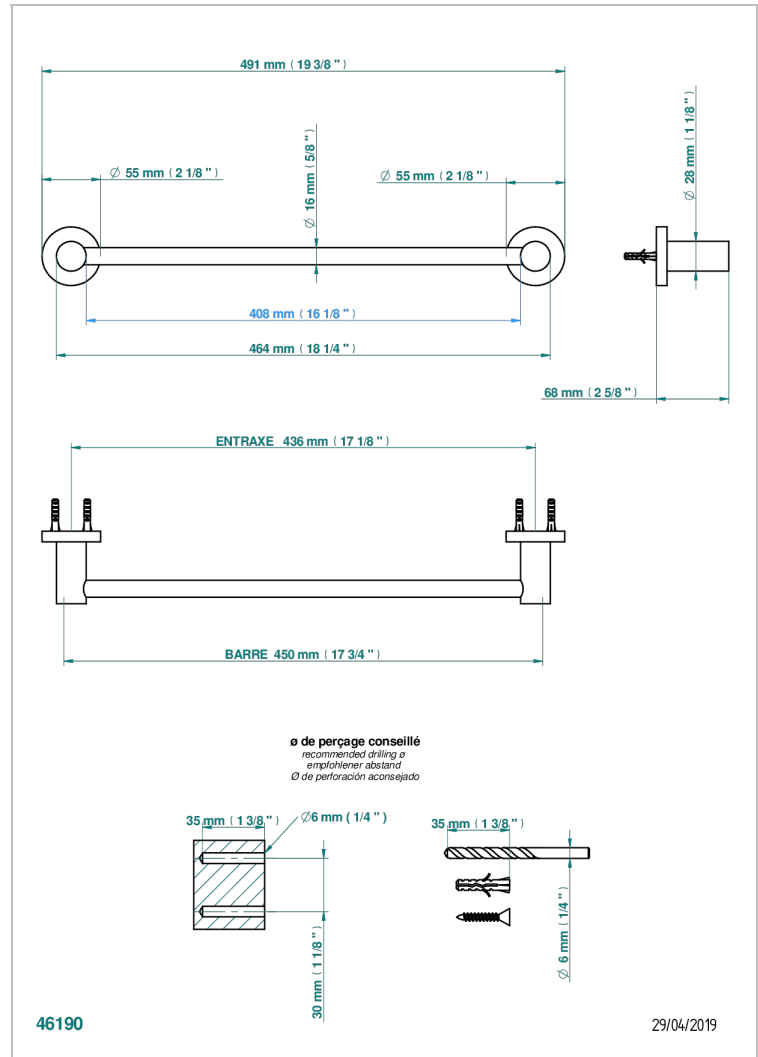

# COLLECTION "O"

G4P-514/45

Porte-serviette 1 barre fixe long. 450 mm

THG<sup>®</sup>  
PARIS

## CARACTÉRISTIQUES

- Collection "O"
- Porte-serviette 1 barre fixe long. 450 mm