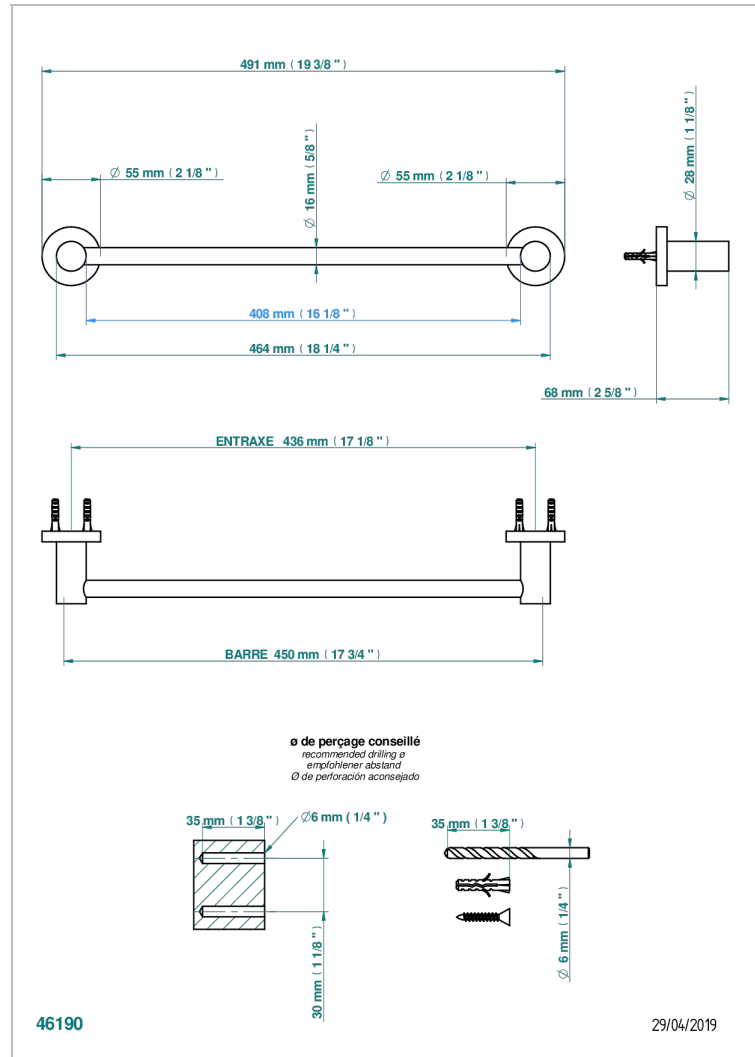

# СЕРИЯ "О"

G4P-514/45

Полотенцедержатель одинарный - фиксированная рейка 45 см

THG<sup>®</sup>  
PARIS

## ХАРАКТЕРИСТИКИ

- Серия "О"
- Полотенцедержатель одинарный - фиксированная рейка 45 см