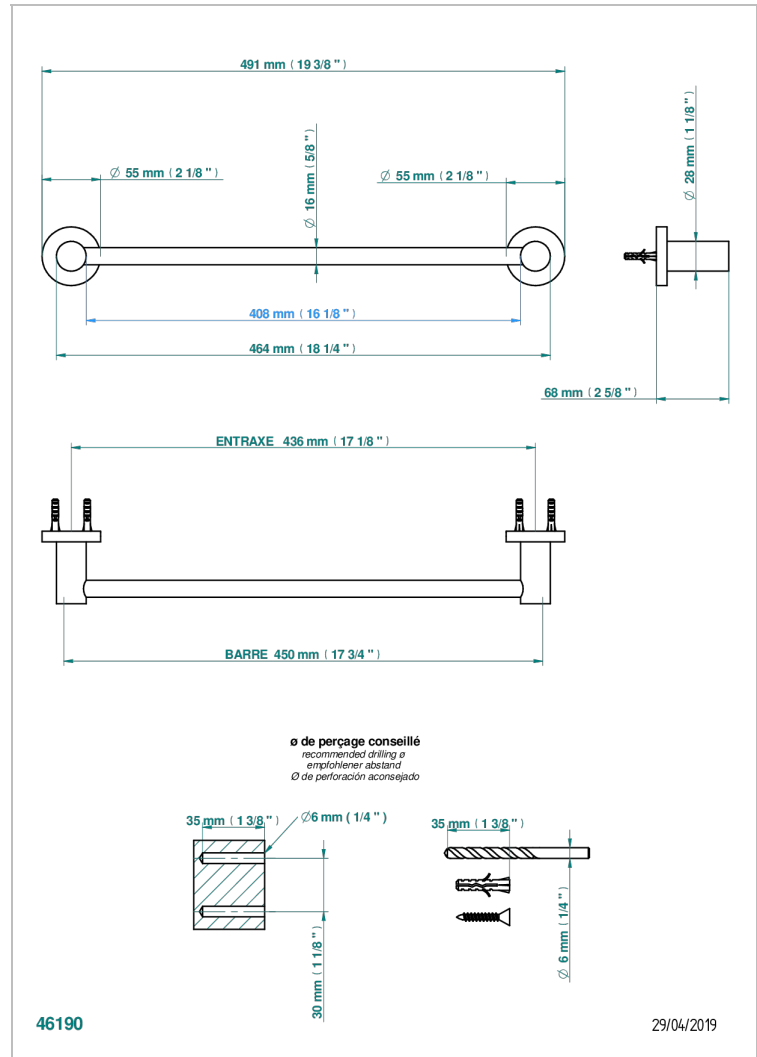

COLLECTION "O"

G4P-514/45

Porte-serviette 1 barre fixe long. 450 mm

THG[®]
PARIS

CARACTÉRISTIQUES

- Collection "O"
- Porte-serviette 1 barre fixe long. 450 mm

FINITIONS DISPONIBLES

Bronze clair - D01
Chromé - A02
Chromé / doré - G02
Chromé mat - C02
Doré brillant - F01
Doré mat - F07