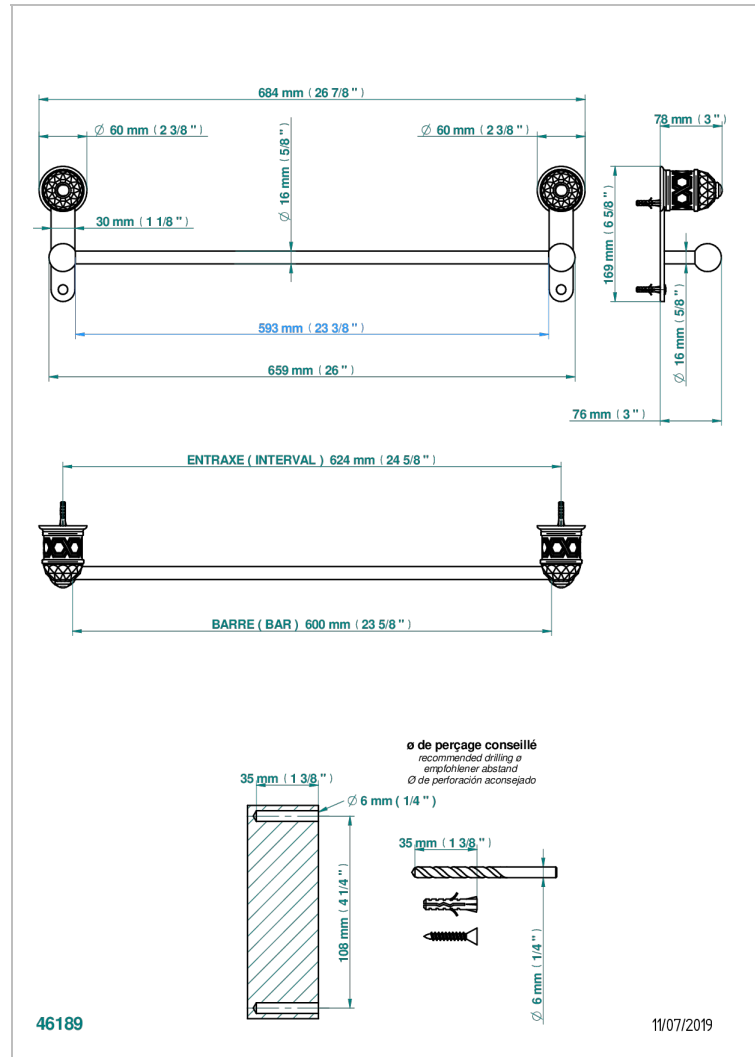

DUOMO CRISTAL

U4F-514/60

Porte-serviette 1 barre fixe long. 600 mm

CARACTÉRISTIQUES

- Duomo Cristal
- Porte-serviette 1 barre fixe long. 600 mm

FINITIONS DISPONIBLES

Bronze clair - D01
Chromé - A02
Chromé / doré - G02
Chromé mat - C02
Doré brillant - F01
Doré mat - F07