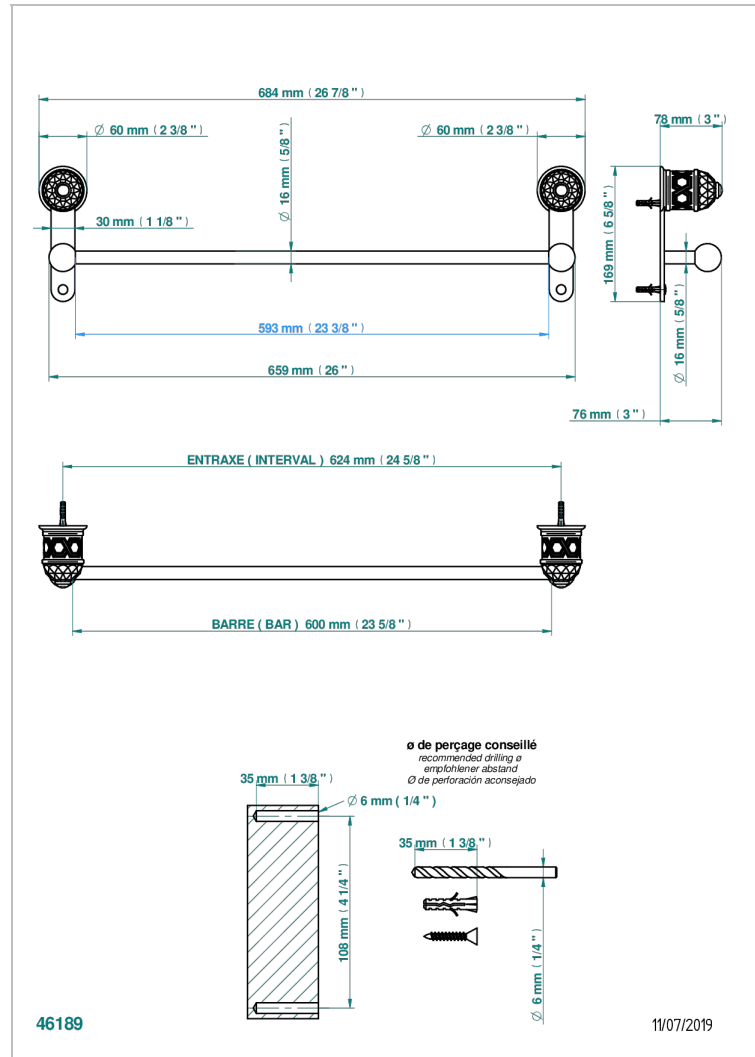

# DUOMO CRYSTAL

U4F-514/60

Toallero lg 600 mm

THG<sup>®</sup>  
PARIS

## CARACTERÍSTICAS

- Duomo Crystal
- Toallero lg 600 mm