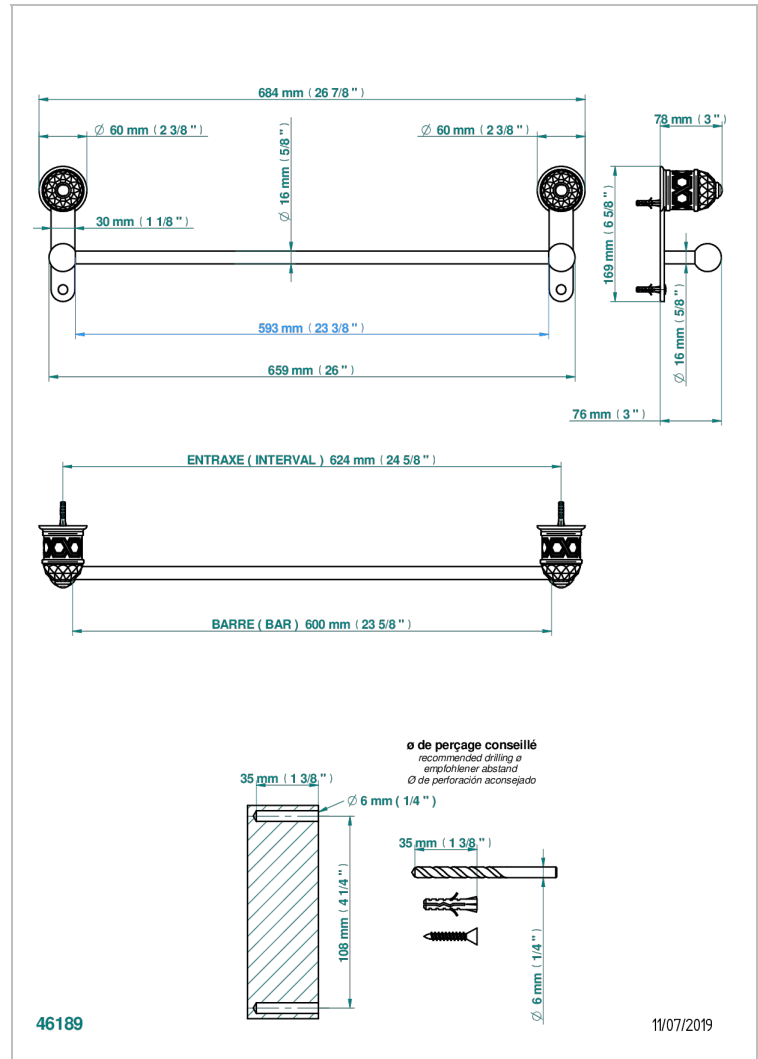

DUOMO CRYSTAL

U4F-514/60

Toallero lg 600 mm

THG[®]
PARIS

CARACTERÍSTICAS

- Duomo Crystal
- Toallero lg 600 mm

ACABADOS DISPONIBLES

Bronce claro - D01
Cerámica negra mate - D30
Cobre viejo mate - H07
Cromo - A02
Cromo / dorado - G02
Cromo mate - C02