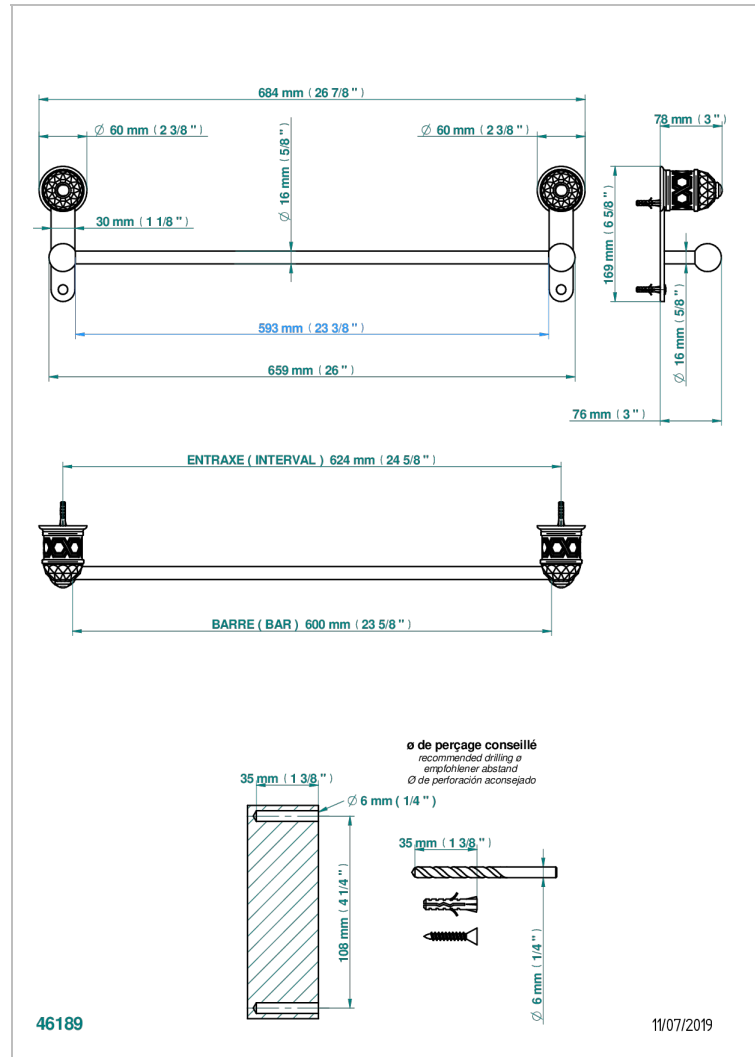

DUOMO, KRISTALL

U4F-514/60

Handtuchstange Länge 600 mm

THG[®]
PARIS

EIGENSCHAFTEN

- Duomo, Kristall
- Handtuchstange Länge 600 mm

VERFÜGBARE OBERFLÄCHEN

Altnickel - H28
Blassgold - F30
Blassgold matt unlackiert - F31
Bronze hell - D01
Chrom - A02
Chrom / gold - G02