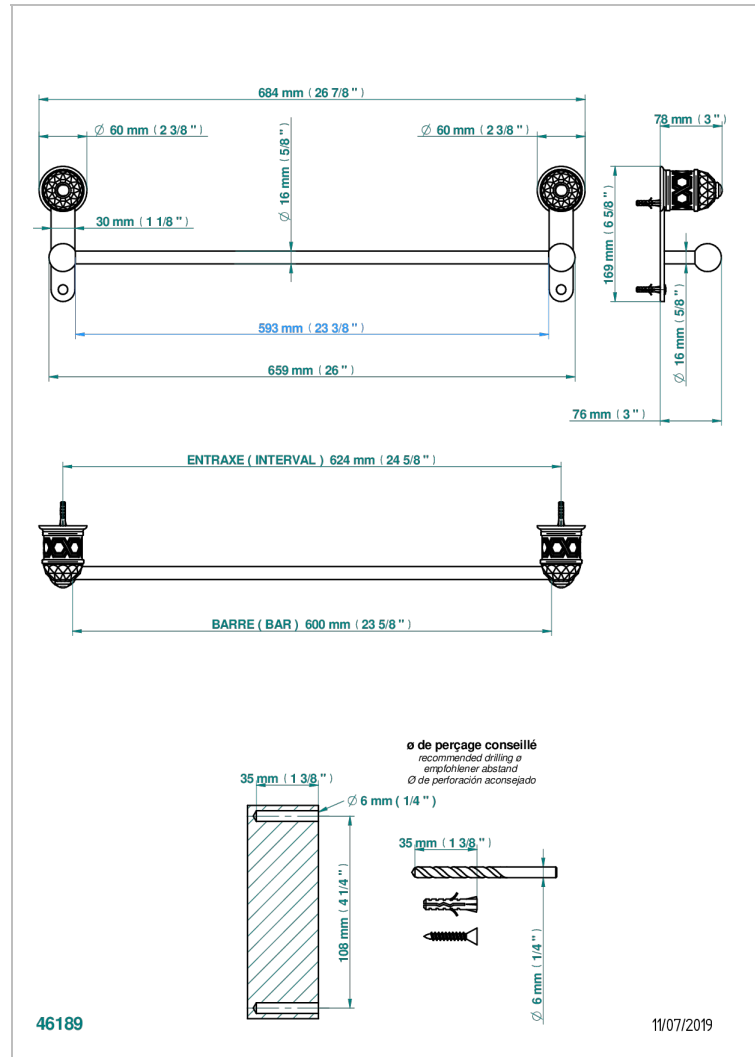

DUOMO С ХРУСТАЛЕМ

U4F-514/60

Полотенцедержатель одинарный - фиксированная рейка 600 мм Д. 16 мм

ХАРАКТЕРИСТИКИ

- Duomo с хрусталём
- Полотенцедержатель одинарный - фиксированная рейка 600 мм Д. 16 мм

ДОСТУПНЫЕ ВАРИАНТЫ ПОКРЫТИЙ