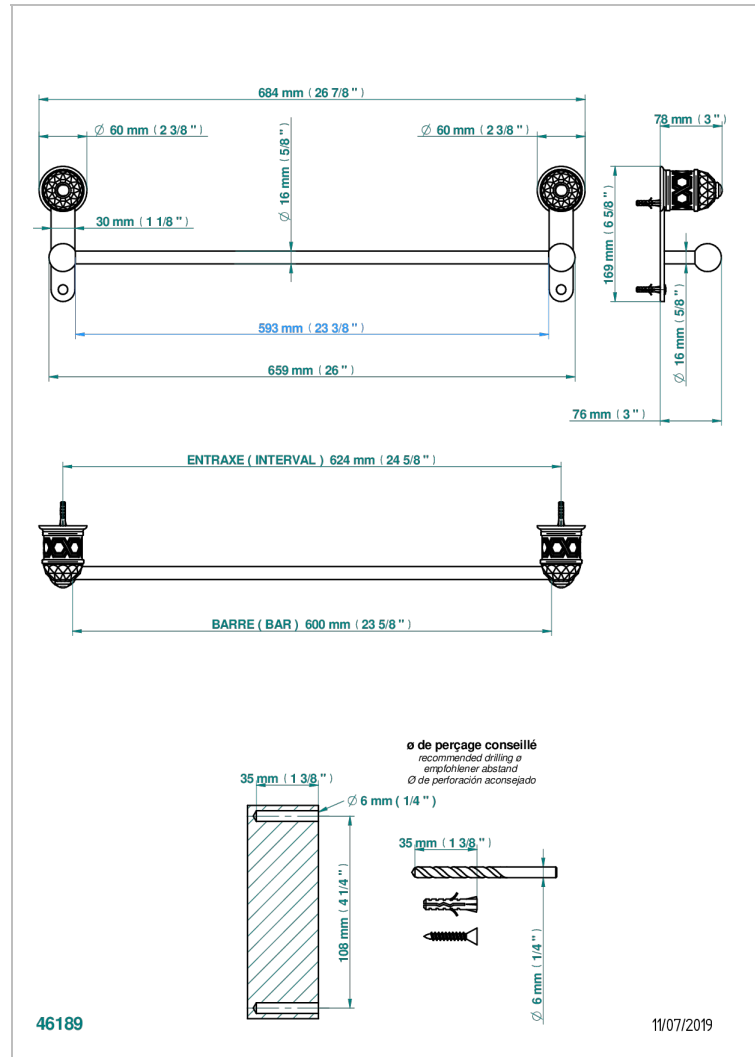

DUOMO CRISTAL

U4F-514/60

Porte-serviette 1 barre fixe long. 600 mm

THG[®]
PARIS

CARACTÉRISTIQUES

- Duomo Cristal
- Porte-serviette 1 barre fixe long. 600 mm

FINITIONS DISPONIBLES

Bronze clair - D01
Chromé - A02
Chromé / doré - G02
Chromé mat - C02
Doré brillant - F01
Doré mat - F07