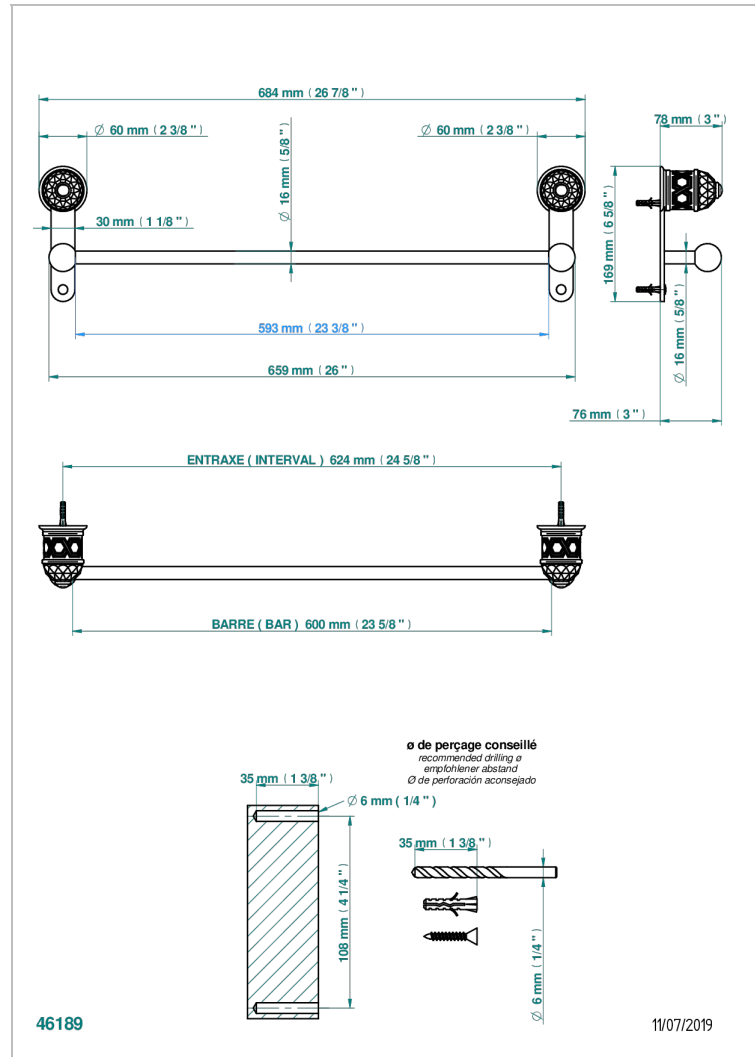

# DUOMO, KRISTALL

U4F-514/60

Handtuchstange Länge 600 mm

THG<sup>®</sup>  
PARIS

## EIGENSCHAFTEN

- Duomo, Kristall
- Handtuchstange Länge 600 mm