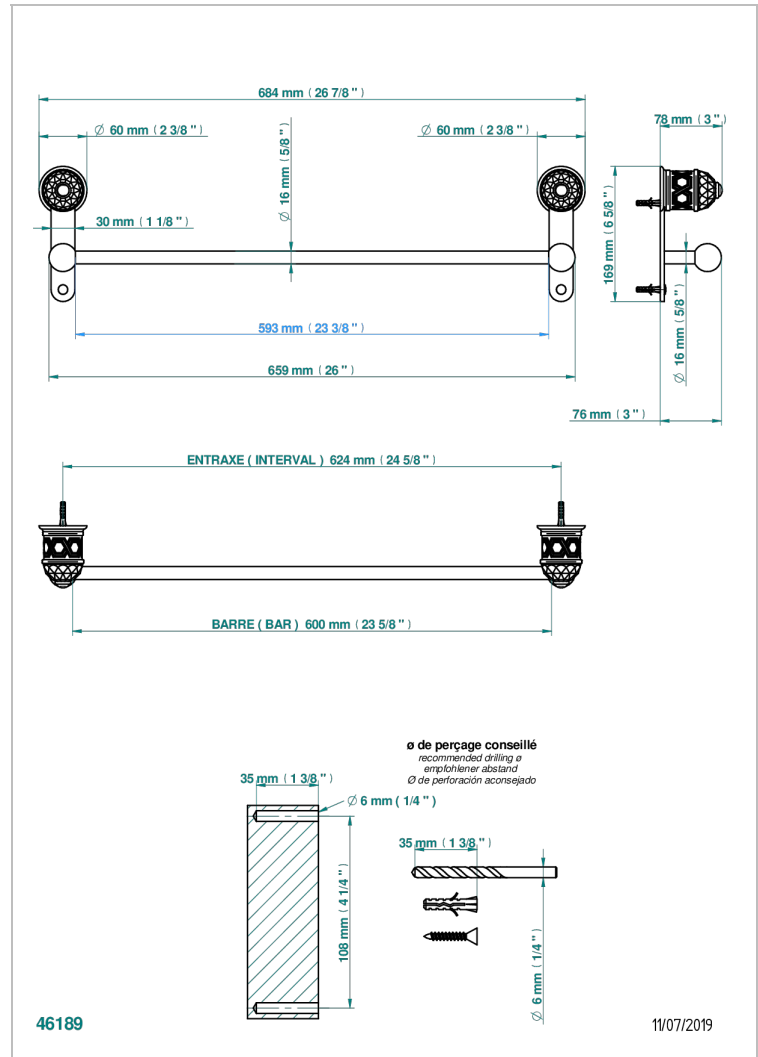

DUOMO CRYSTAL

U4F-514/60

单杆固定毛巾架 长600毫米

THG[®]
PARIS

特色

- Duomo Crystal
- 单杆固定毛巾架 长600毫米

可选饰面

Black ceram - D30
Blush PVD - H62
Graphite PVD - H64
Matt Umber PVD - H67
Matt blush PVD - H60
Matt graphite PVD - H65