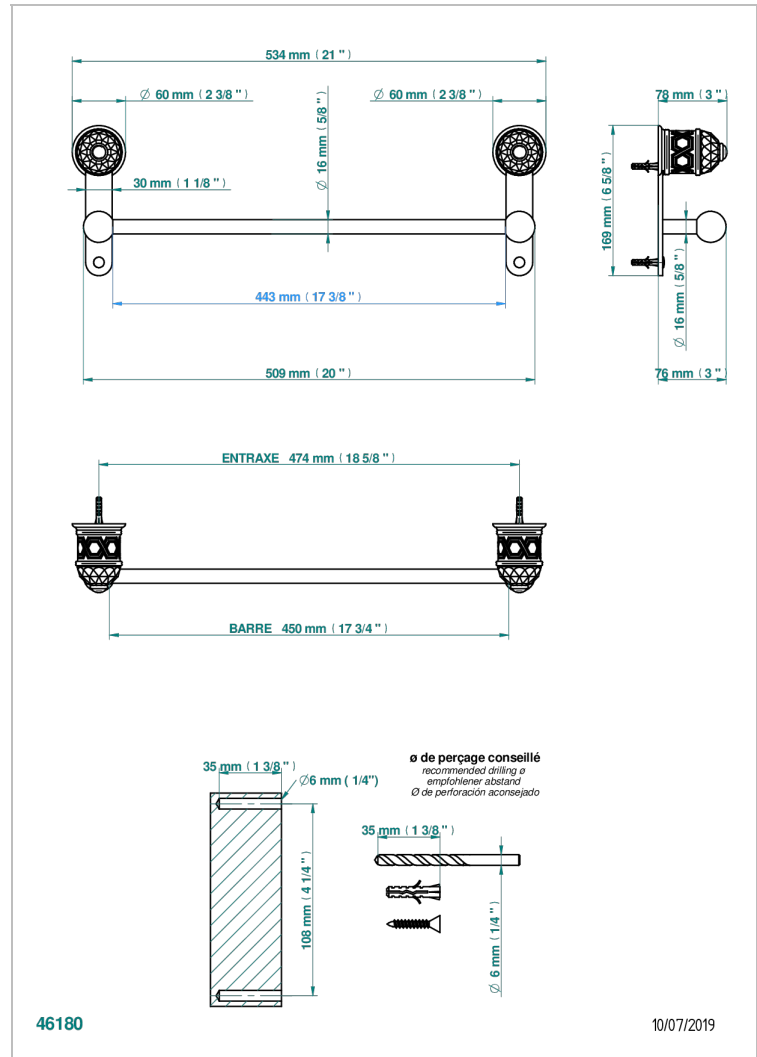

# DUOMO CRISTAL

U4F-514/45

Porte-serviette 1 barre fixe long. 450 mm

THG<sup>®</sup>  
PARIS

## CARACTÉRISTIQUES

- Duomo Cristal
- Porte-serviette 1 barre fixe long. 450 mm