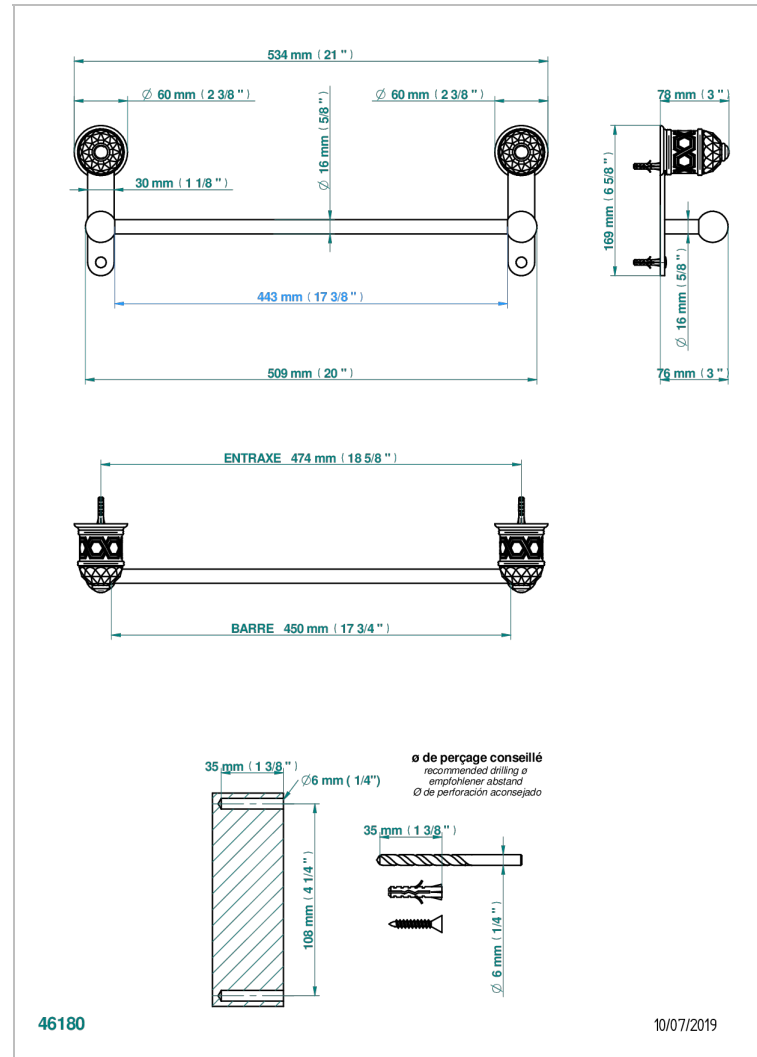

DUOMO CRISTAL

U4F-514/45

Porte-serviette 1 barre fixe long. 450 mm

THG[®]
PARIS

CARACTÉRISTIQUES

- Duomo Cristal
- Porte-serviette 1 barre fixe long. 450 mm

FINITIONS DISPONIBLES

Bronze clair - D01
Chromé - A02
Chromé / doré - G02
Chromé mat - C02
Doré brillant - F01
Doré mat - F07