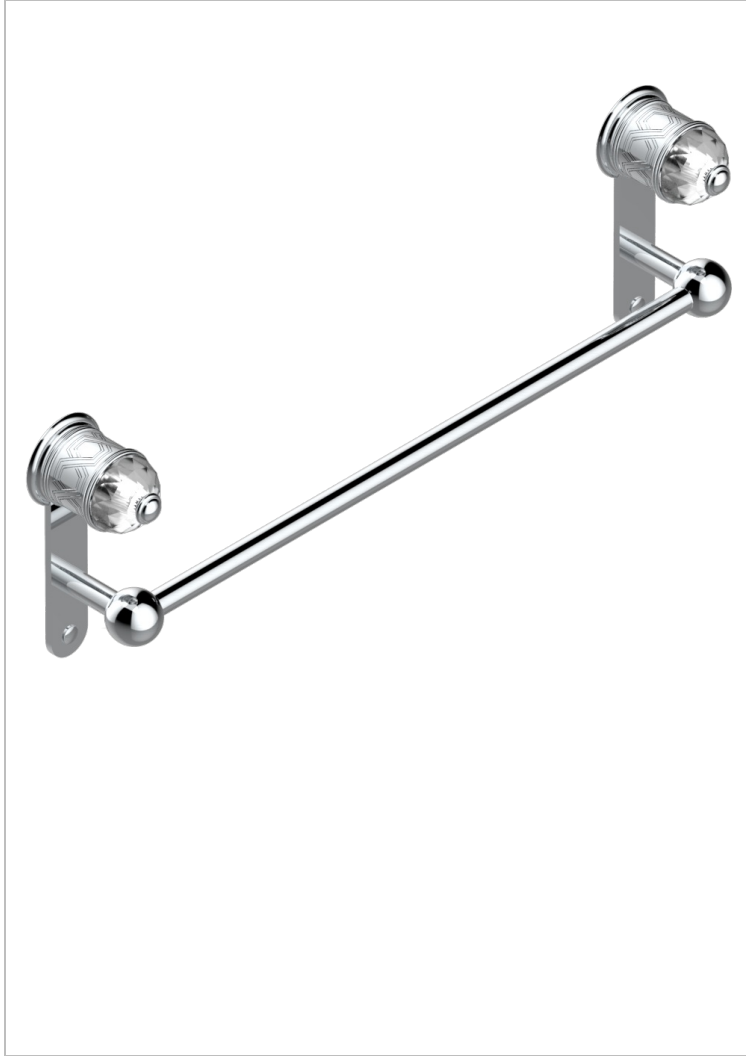

DUOMO CRYSTAL

U4F-514/45

Single towel rail, fixed rail, length: 450 mm

THG[®]
PARIS

CARACTERÍSTICAS

- Duomo Crystal
- Single towel rail, fixed rail, length: 450 mm

ACABADOS DISPONIBLES

Bronce claro - D01
Cerámica negra mate - D30
Cobre viejo mate - H07
Cromo - A02
Cromo / dorado - G02
Cromo mate - C02

Dorado - F01
Dorado mate - F07
Dorado pálido - F30
Dorado pálido mate (sin barniz) - F31
Níquel - B01
Níquel mate - C01

Níquel viejo - H28
Pvd blush - H62
Pvd blush mate - H60
Pvd color latón - H49
Pvd color latón mate - H50
Pvd color níquel - H55