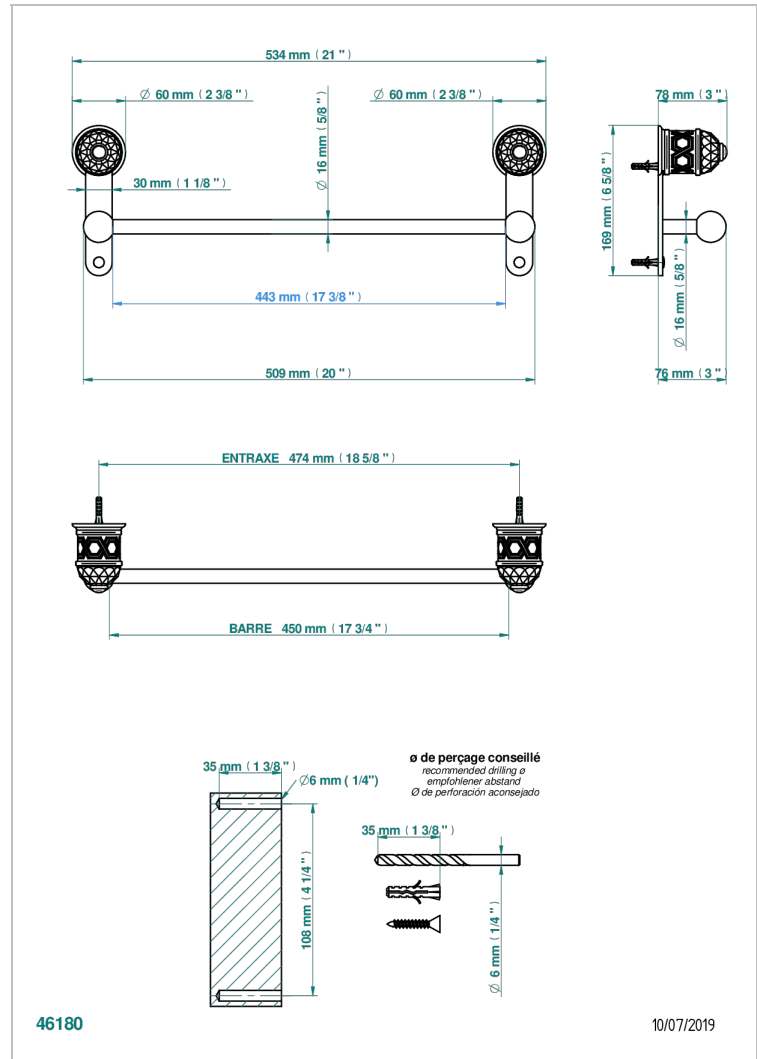

DUOMO, KRISTALL

U4F-514/45

Handtuchstange Länge 450 mm

THG[®]
PARIS

EIGENSCHAFTEN

- Duomo, Kristall
- Handtuchstange Länge 450 mm

VERFÜGBARE OBERFLÄCHEN

Altnickel - H28
Blassgold - F30
Blassgold matt unlackiert - F31
Bronze hell - D01
Chrom - A02
Chrom / gold - G02