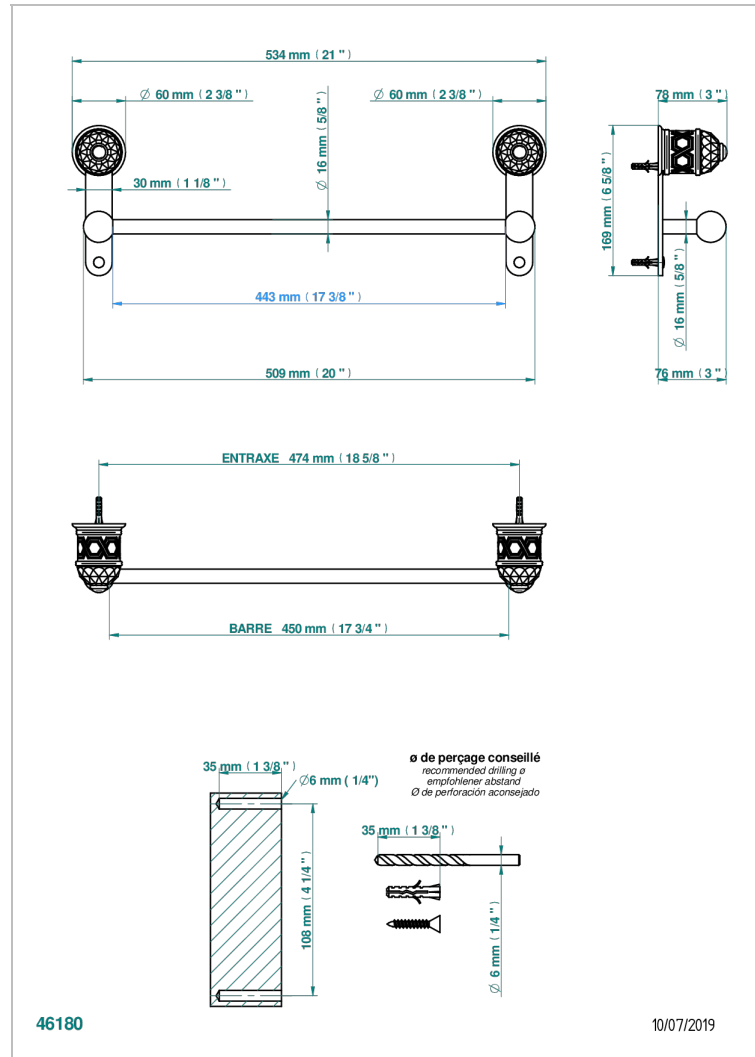

DUOMO С ХРУСТАЛЕМ

U4F-514/45

Полотенцедержатель одинарный - фиксированная рейка 45 см

THG[®]
PARIS

ХАРАКТЕРИСТИКИ

- Duomo с хрусталём
- Полотенцедержатель одинарный - фиксированная рейка 45 см

ДОСТУПНЫЕ ВАРИАНТЫ ПОКРЫТИЙ