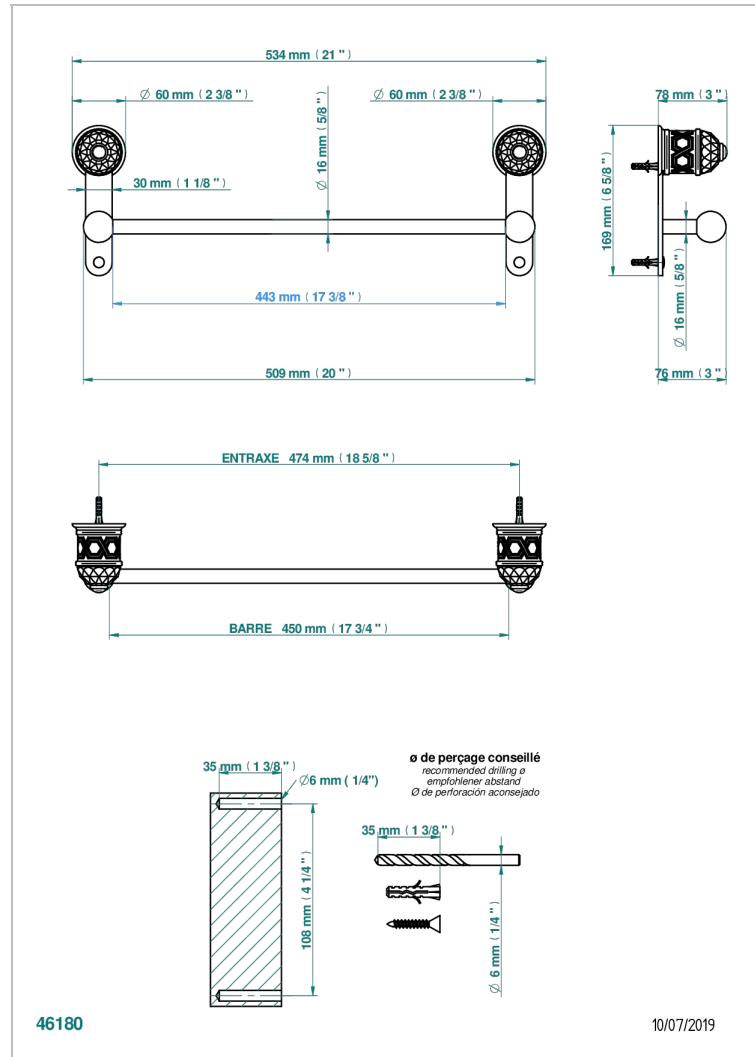

DUOMO CRISTAL

U4F-514/45

Porte-serviette 1 barre fixe long. 450 mm

THG[®]
PARIS

CARACTÉRISTIQUES

- Duomo Cristal
- Porte-serviette 1 barre fixe long. 450 mm

FINITIONS DISPONIBLES

Bronze clair - D01
Chromé - A02
Chromé / doré - G02
Chromé mat - C02
Doré brillant - F01
Doré mat - F07