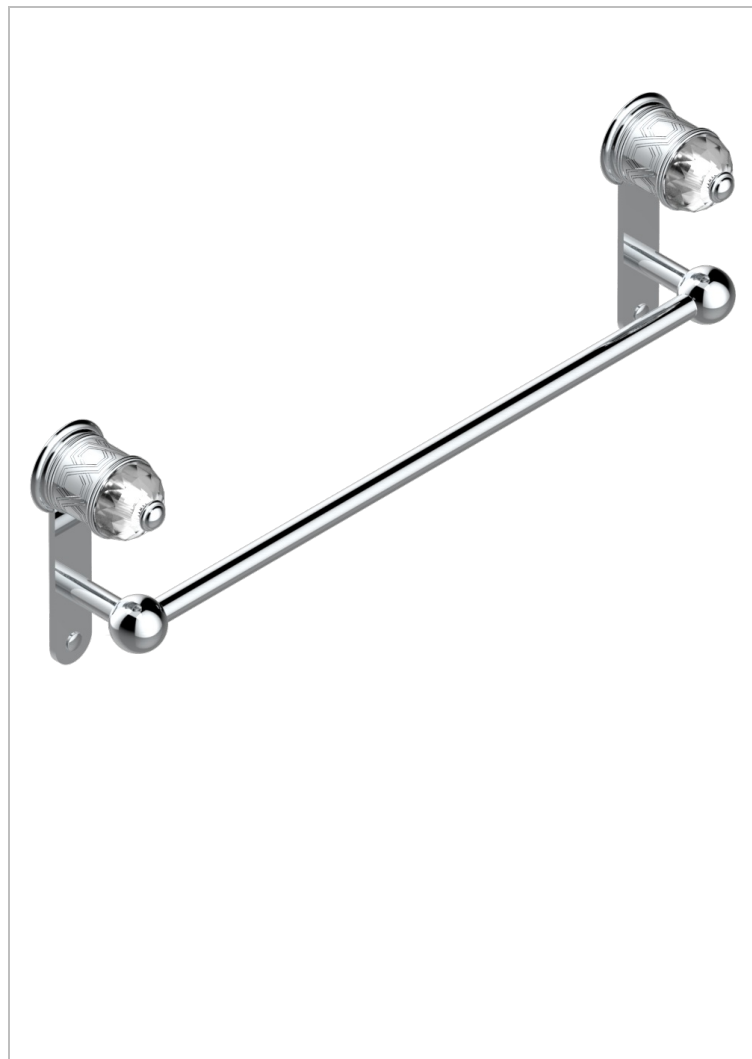

DUOMO, KRISTALL

U4F-514/45

Handtuchstange Länge 450 mm

THG[®]
PARIS

EIGENSCHAFTEN

- Duomo, Kristall
- Handtuchstange Länge 450 mm

VERFÜGBARE OBERFLÄCHEN

Altnickel - H28
Blassgold - F30
Blassgold matt unlackiert - F31
Bronze hell - D01
Chrom - A02
Chrom / gold - G02

Chrom matt - C02
Gold - F01
Gold matt - F07
Kupfer altrot matt lackiert - H07
Mattschwarz keramik - D30
Nickel matt - C01

Pvd blush - H62
Pvd blush matt - H60
Pvd bronze braun - F33
Pvd bronze braun matt - F34
Pvd gold - H52
Pvd gold matt - H53