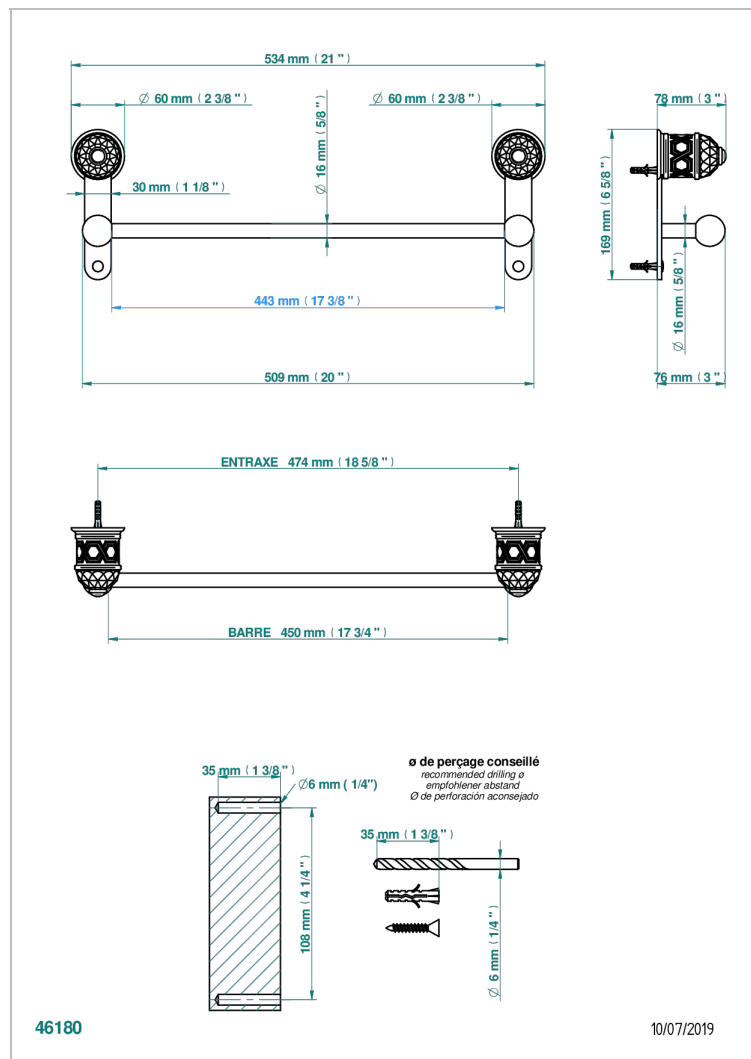

DUOMO, KRISTALL

U4F-514/45

Handtuchstange Länge 450 mm

THG[®]
PARIS

EIGENSCHAFTEN

- Duomo, Kristall
- Handtuchstange Länge 450 mm

VERFÜGBARE OBERFLÄCHEN

Altnickel - H28
Blassgold - F30
Blassgold matt unlackiert - F31
Bronze hell - D01
Chrom - A02
Chrom / gold - G02