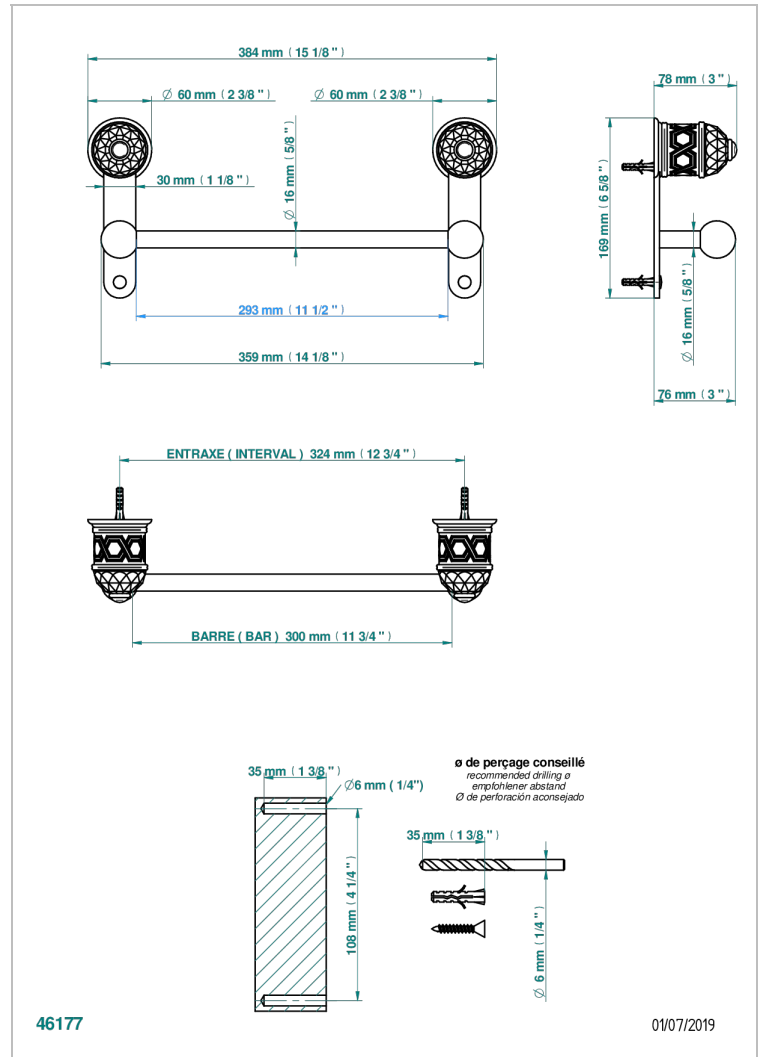

DUOMO CRISTAL

U4F-514/30

Porte-serviette 1 barre fixe long.300 mm

THG[®]
PARIS

CARACTÉRISTIQUES

- Duomo Cristal
- Porte-serviette 1 barre fixe long.300 mm

FINITIONS DISPONIBLES

Bronze clair - D01
Chromé - A02
Chromé / doré - G02
Chromé mat - C02
Doré brillant - F01
Doré mat - F07