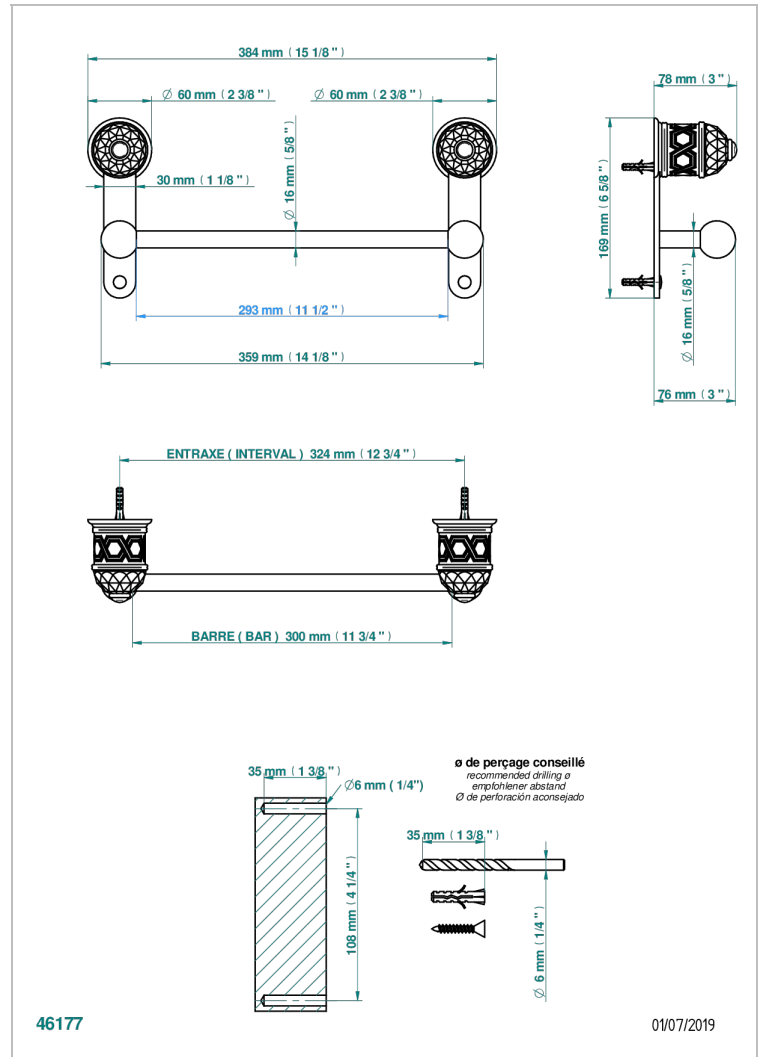

DUOMO CRYSTAL

U4F-514/30

Porte-serviette 1 barre fixe long.300 mm

THG[®]
PARIS

CARACTERÍSTICAS

- Duomo Crystal
- Porte-serviette 1 barre fixe long.300 mm

ACABADOS DISPONIBLES

Bronce claro - D01
Cerámica negra mate - D30
Cobre viejo mate - H07
Cromo - A02
Cromo / dorado - G02
Cromo mate - C02