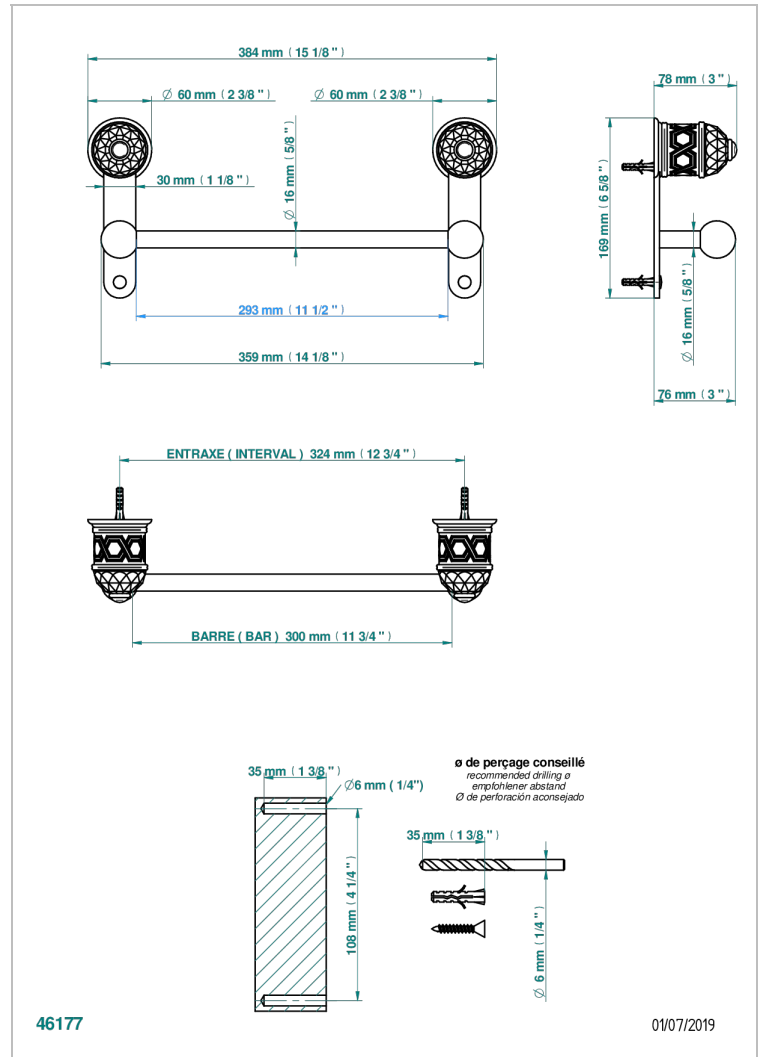

# DUOMO CRISTAL

U4F-514/30

Porte-serviette 1 barre fixe long.300 mm

THG<sup>®</sup>  
PARIS

## CARACTÉRISTIQUES

- Duomo Cristal
- Porte-serviette 1 barre fixe long.300 mm