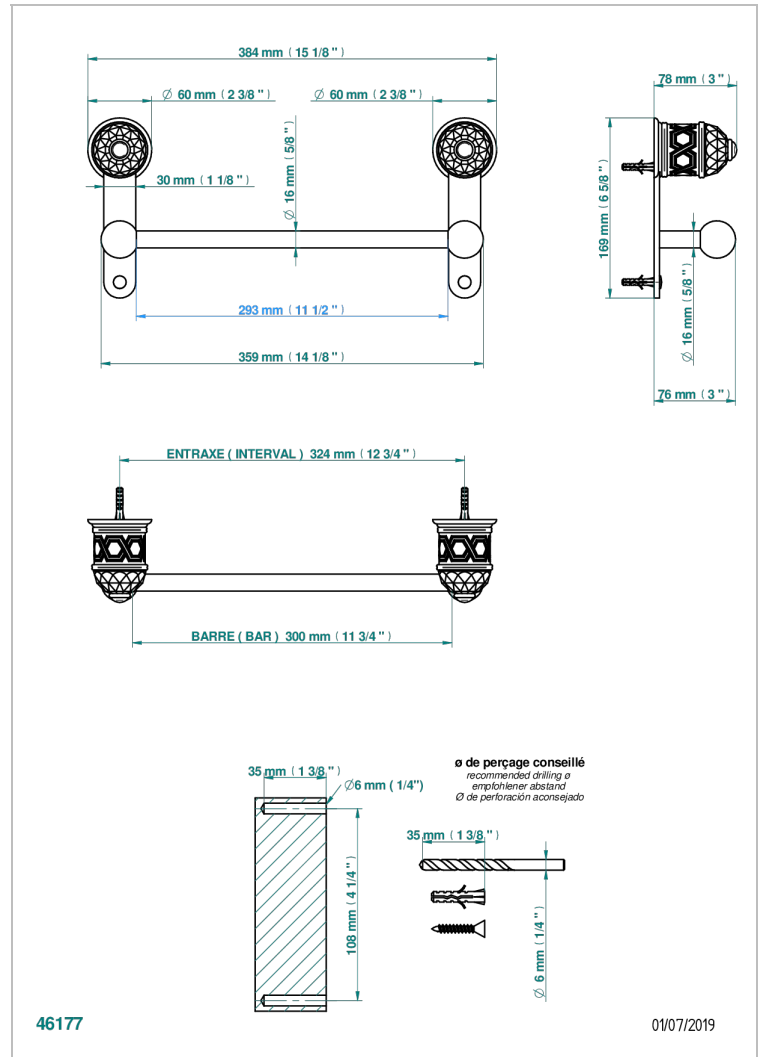

# DUOMO CRYSTAL

U4F-514/30

Porte-serviette 1 barre fixe long.300 mm

THG<sup>®</sup>  
PARIS

## CARACTERÍSTICAS

- Duomo Crystal
- Porte-serviette 1 barre fixe long.300 mm