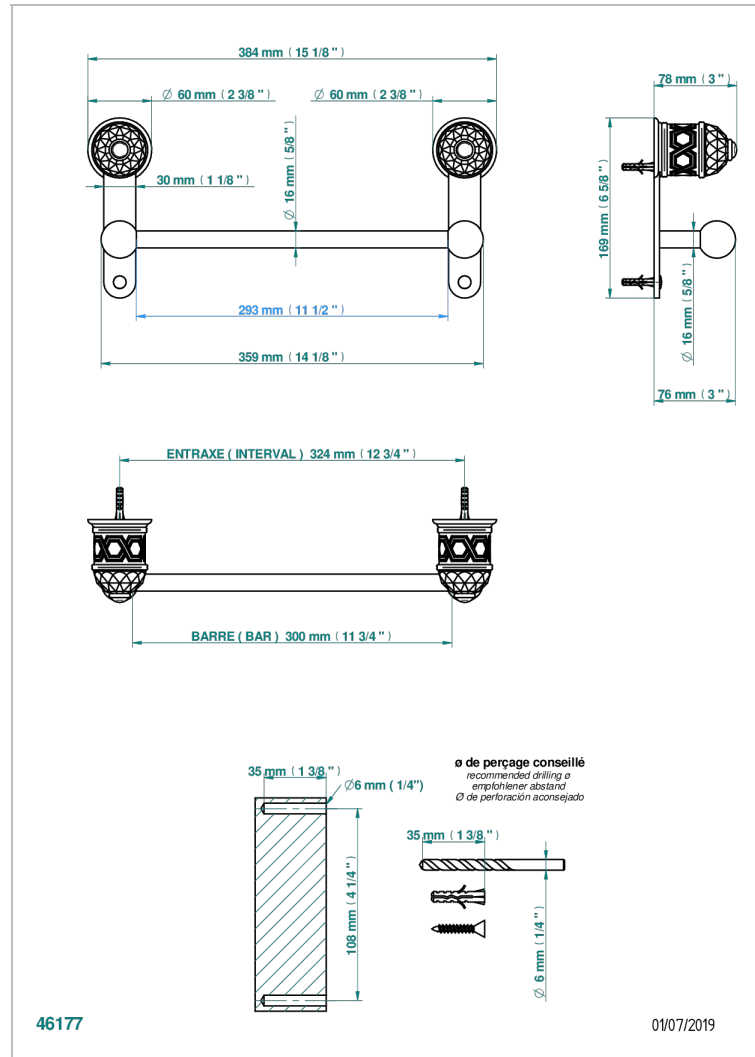

DUOMO CRISTAL

U4F-514/30

Porte-serviette 1 barre fixe long.300 mm

THG[®]
PARIS

CARACTÉRISTIQUES

- Duomo Cristal
- Porte-serviette 1 barre fixe long.300 mm

FINITIONS DISPONIBLES

Bronze clair - D01
Chromé - A02
Chromé / doré - G02
Chromé mat - C02
Doré brillant - F01
Doré mat - F07