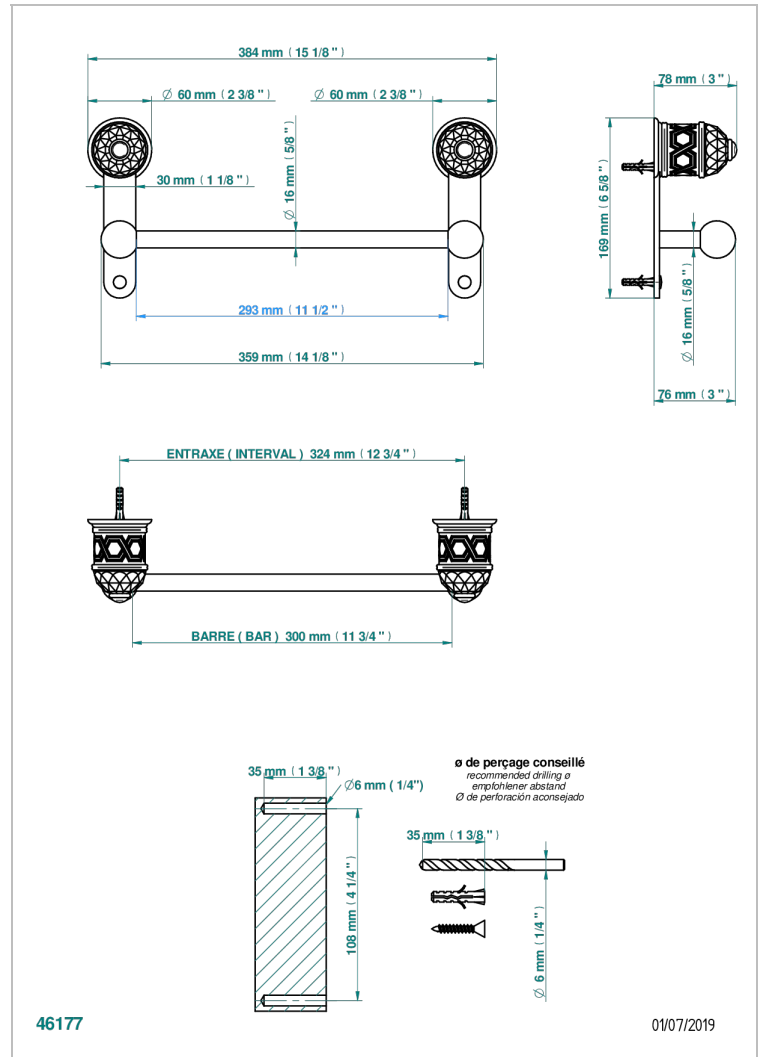

DUOMO, KRISTALL

U4F-514/30

Porte-serviette 1 barre fixe long.300 mm

THG[®]
PARIS

EIGENSCHAFTEN

- Duomo, Kristall
- Porte-serviette 1 barre fixe long.300 mm

VERFÜGBARE OBERFLÄCHEN

Altnickel - H28
Blassgold - F30
Blassgold matt unlackiert - F31
Bronze hell - D01
Chrom - A02
Chrom / gold - G02