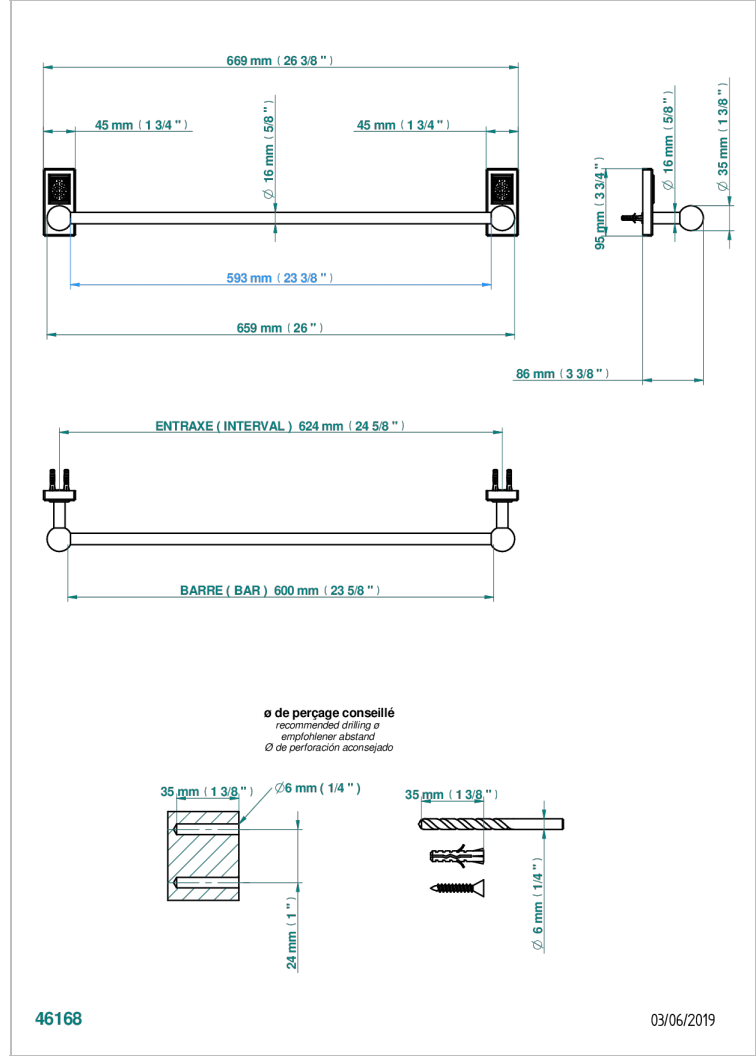

# METROPOLIS CRISTAL NEGRO CON MANETAS

A2M-514/60

Toallero lg 600 mm

## CARACTERÍSTICAS

- Métropolis cristal negro con manetas
- Toallero lg 600 mm