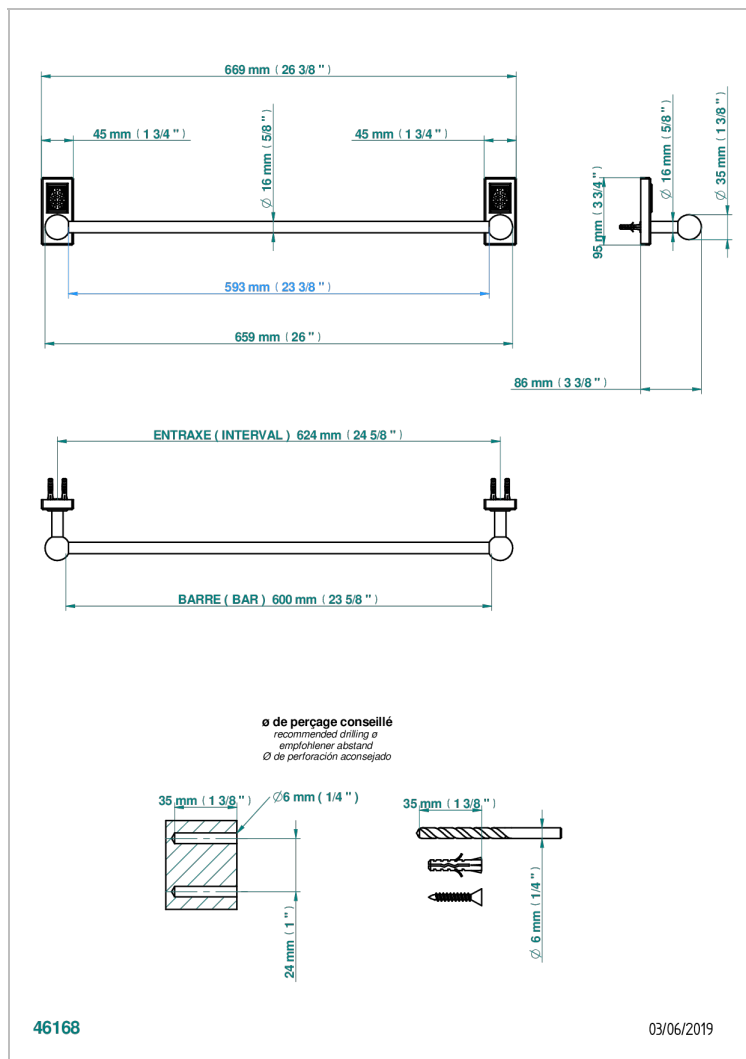

METROPOLIS CRISTAL NOIR A MANETTES

A2M-514/60

Porte-serviette 1 barre fixe long. 600 mm

CARACTÉRISTIQUES

- Métropolis Cristal noir à manettes
- Porte-serviette 1 barre fixe long. 600 mm

FINITIONS DISPONIBLES

Vieux nickel - H28