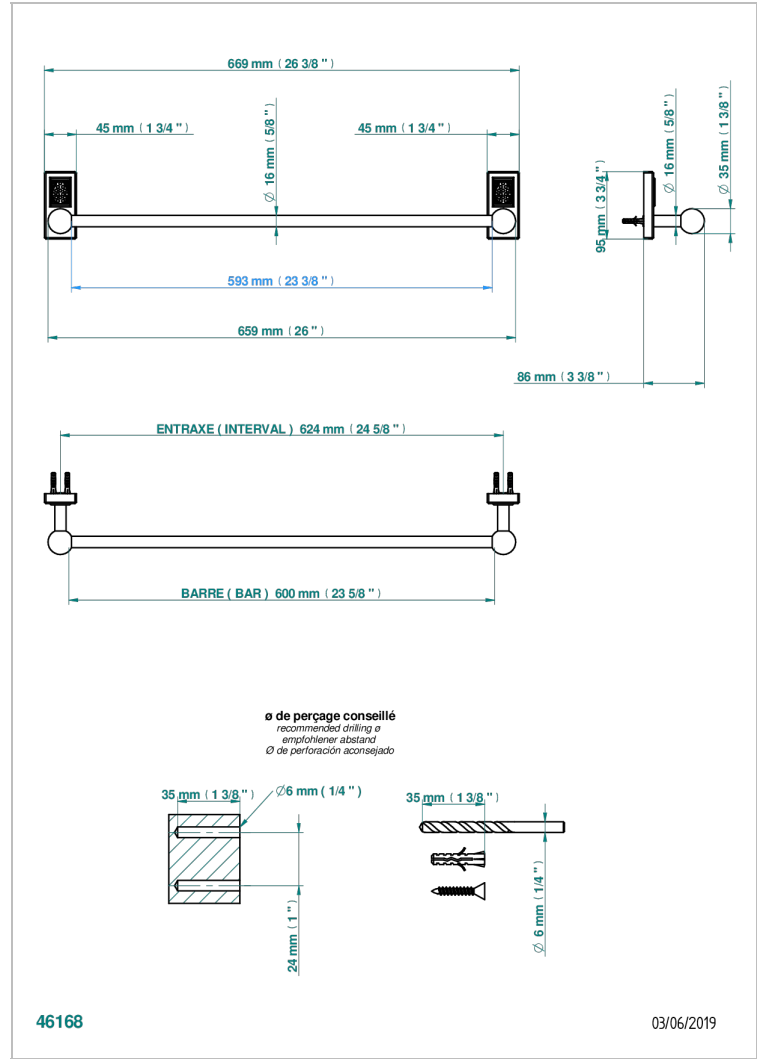

METROPOLIS CRISTAL NEGRO CON MANETAS

A2M-514/60

Toallero lg 600 mm

CARACTERÍSTICAS

- Métropolis cristal negro con manetas
- Toallero lg 600 mm

ACABADOS DISPONIBLES

Cerámica negra mate - D30
Cromo - A02
Cromo / dorado - G02
Cromo mate - C02
Dorado - F01
Dorado mate - F07