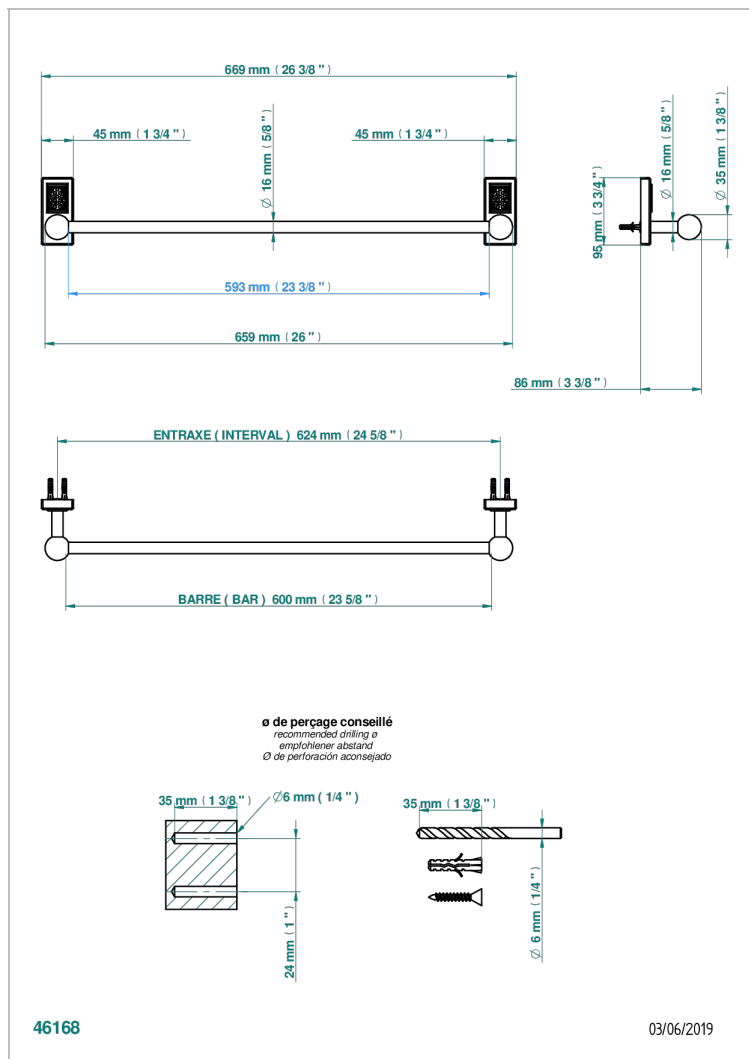

METROPOLIS С РУКОЯТКАМИ С ЧЕРНЫМ ХРУСТАЛЕМ

A2M-514/60

Полотенцедержатель одинарный - фиксированная рейка 600 мм Д. 16 мм

ХАРАКТЕРИСТИКИ

- Metropolis с ручьятками с чёрным хрусталём
- Полотенцедержатель одинарный - фиксированная рейка 600 мм Д. 16 мм