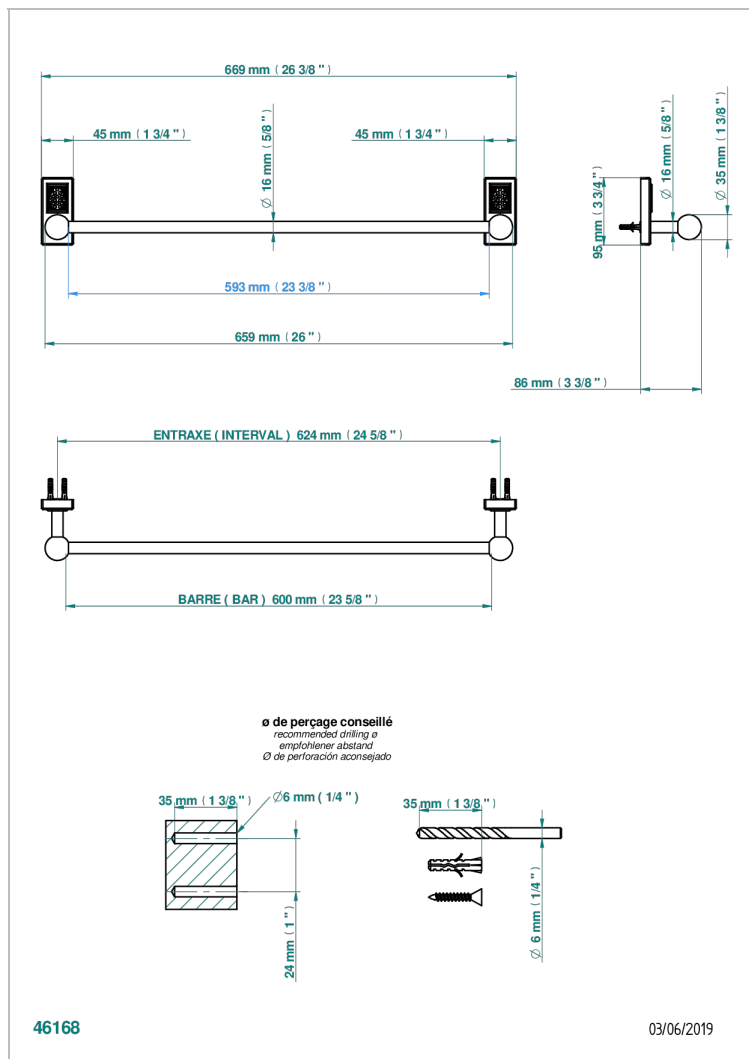

METROPOLIS CRISTAL NOIR A MANETTES

A2M-514/60

Porte-serviette 1 barre fixe long. 600 mm

CARACTÉRISTIQUES

- Métropolis Cristal noir à manettes
- Porte-serviette 1 barre fixe long. 600 mm

FINITIONS DISPONIBLES

Vieux nickel - H28