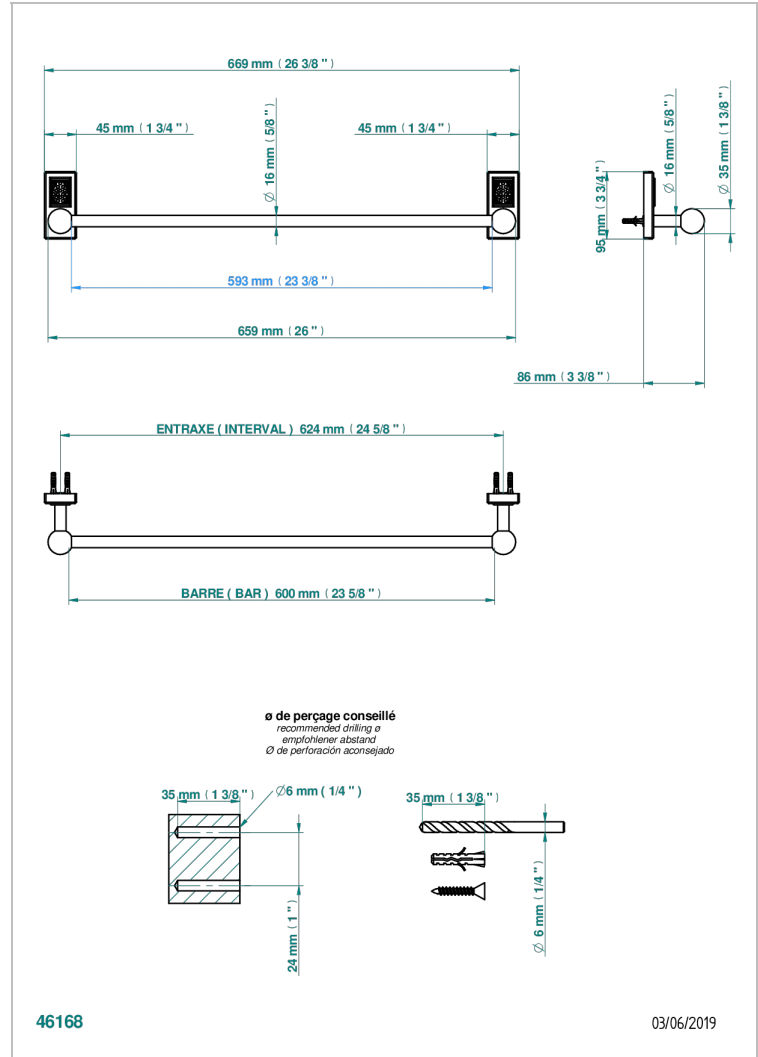

# METROPOLIS CRISTAL NEGRO CON MANETAS

A2M-514/60

Toallero lg 600 mm

## CARACTERÍSTICAS

- Métropolis cristal negro con manetas
- Toallero lg 600 mm