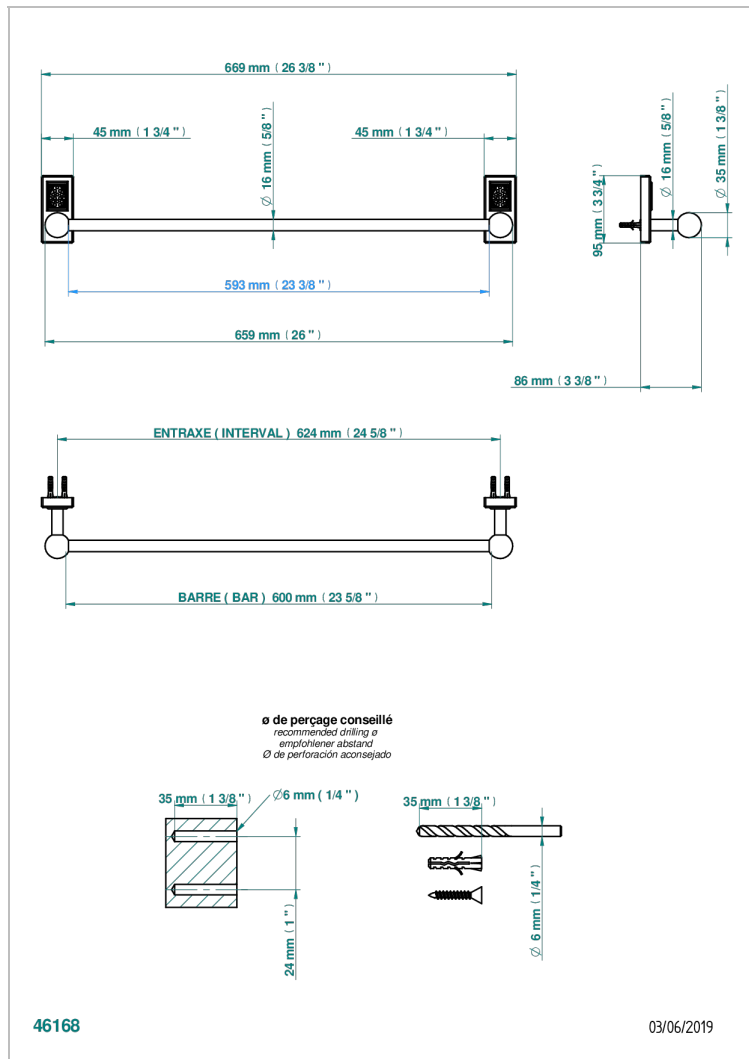

METROPOLIS BLACK CRYSTAL WITH LEVER

A2M-514/60

单杆固定毛巾架 长600毫米

特色

- Métropolis Black crystal with lever
- 单杆固定毛巾架 长600毫米

可选饰面

Black ceram - D30
Blush PVD - H62
Graphite PVD - H64
Matt Umber PVD - H67
Matt blush PVD - H60
Matt graphite PVD - H65