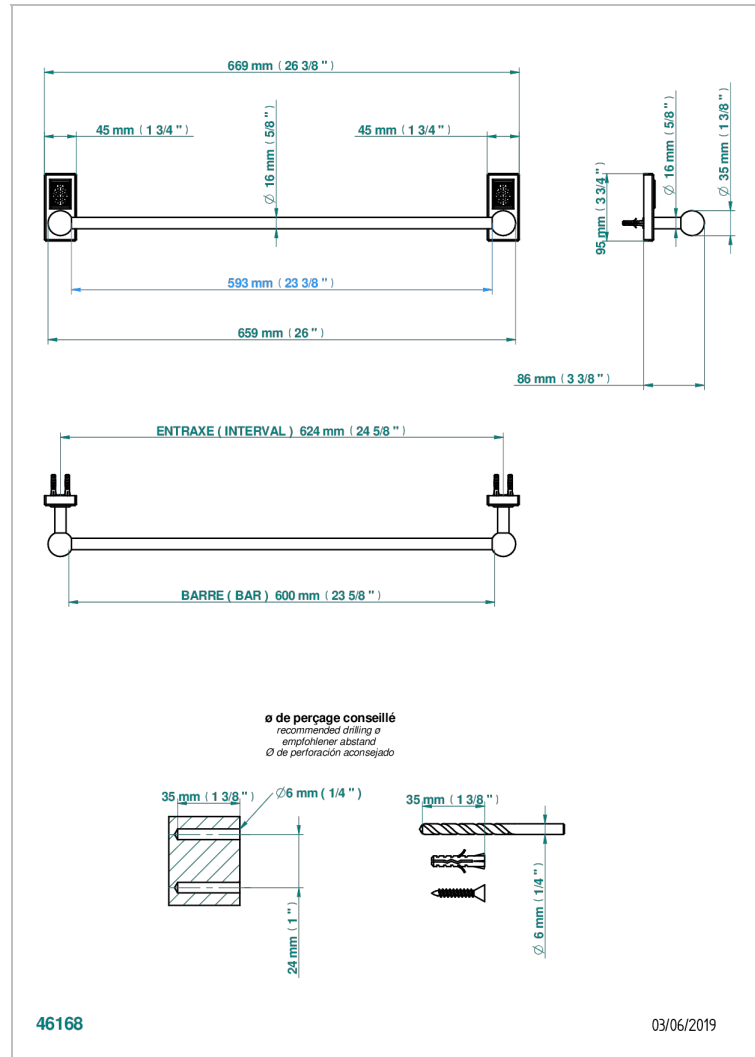

# METROPOLIS CRISTAL NOIR

A2L-514/60

Porte-serviette 1 barre fixe long. 600 mm

## CARACTÉRISTIQUES

- Métropolis Cristal noir
- Porte-serviette 1 barre fixe long. 600 mm