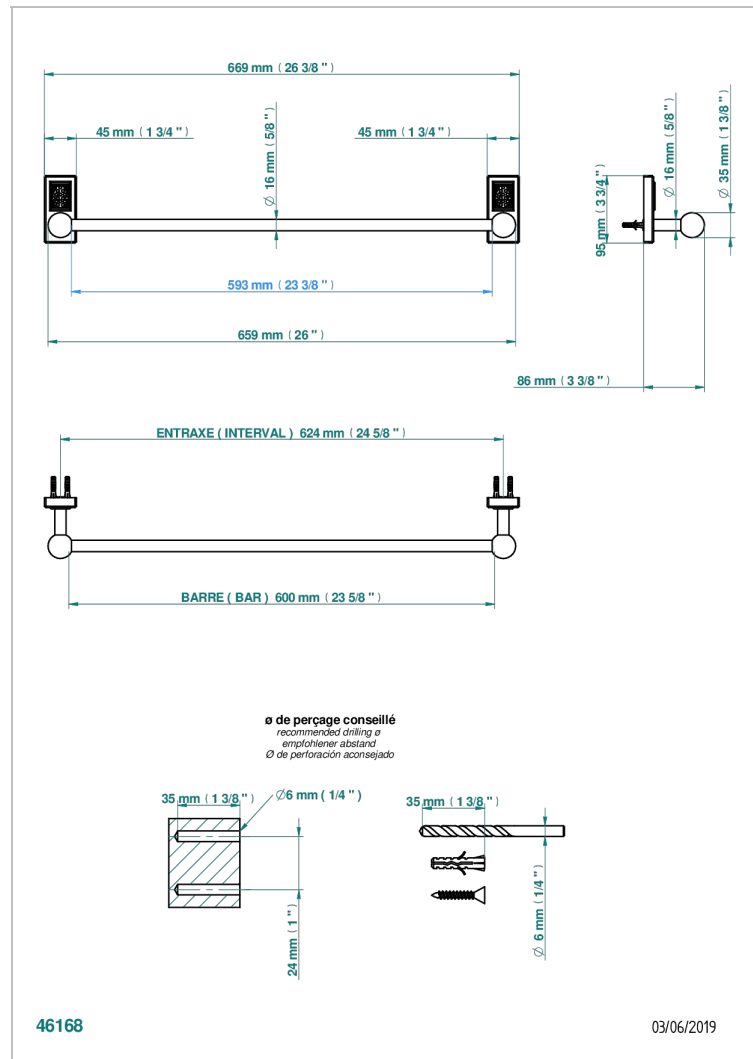

METROPOLIS CRISTAL NEGRO

A2L-514/60

Toallero lg 600 mm

THG[®]
PARIS

CARACTERÍSTICAS

- Métropolis cristal negro
- Toallero lg 600 mm

ACABADOS DISPONIBLES

Cerámica negra mate - D30
Cromo - A02
Cromo / dorado - G02
Cromo mate - C02
Dorado - F01
Dorado mate - F07