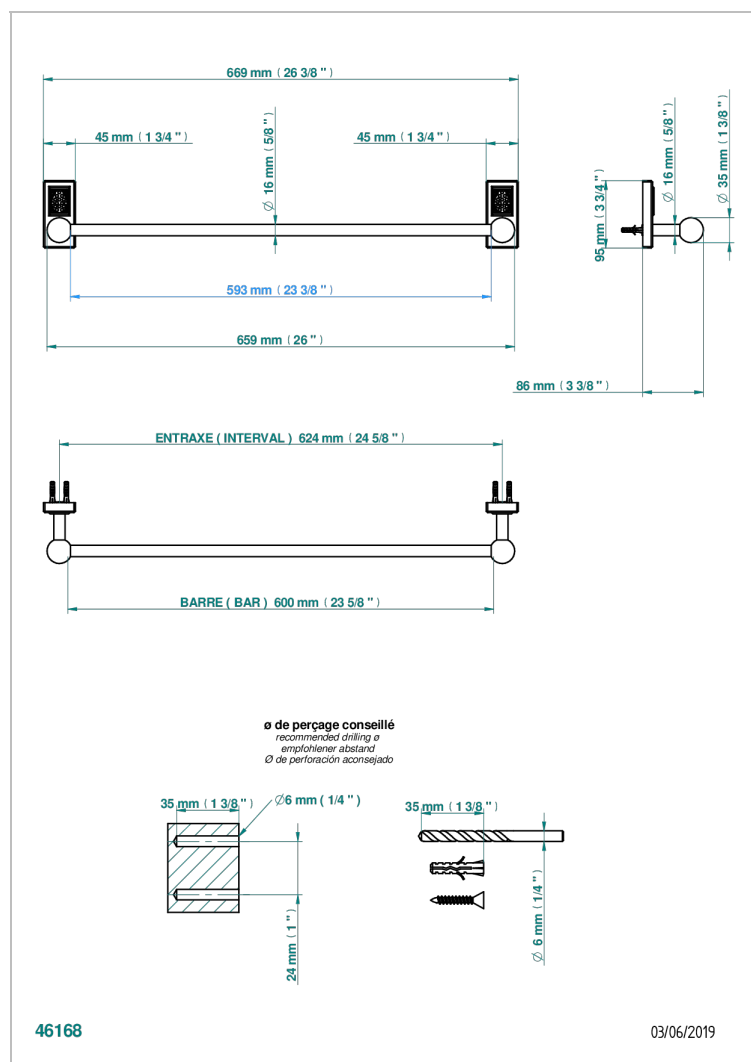

# METROPOLIS BLACK CRYSTAL

A2L-514/60

Towel bar, 24" long

## CHARACTERISTIC

- Métropolis Black crystal
- Towel bar, 24" long