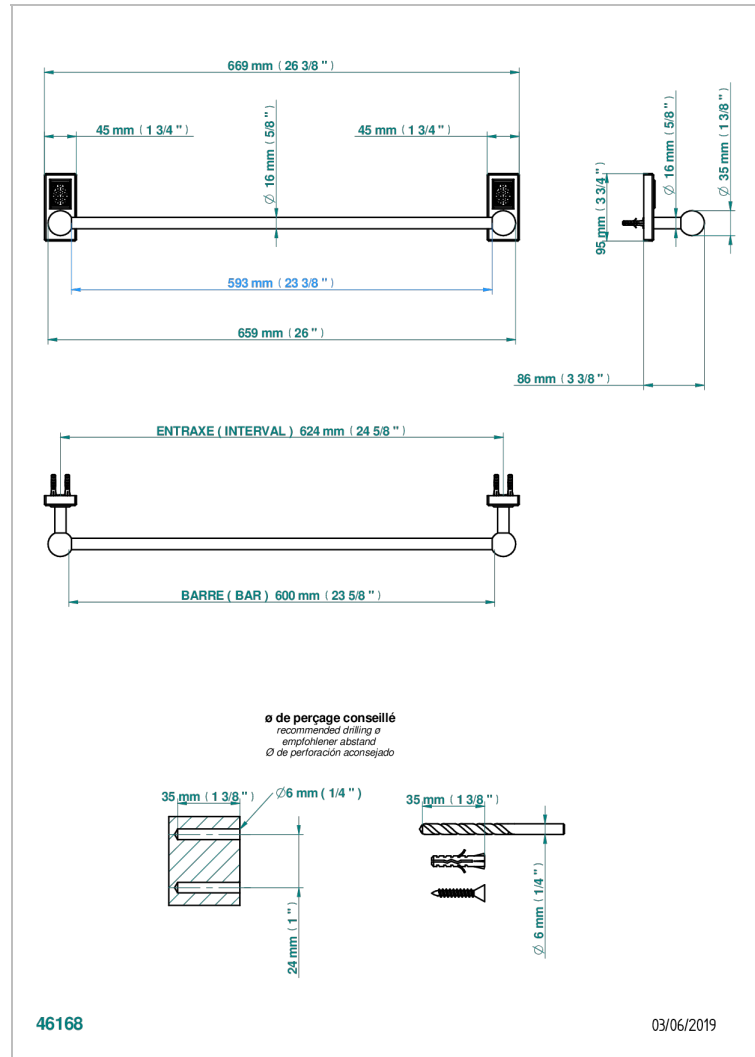

# METROPOLIS CRISTAL NOIR

A2L-514/60

Porte-serviette 1 barre fixe long. 600 mm

THG<sup>®</sup>  
PARIS

## CARACTÉRISTIQUES

- Métropolis Cristal noir
- Porte-serviette 1 barre fixe long. 600 mm