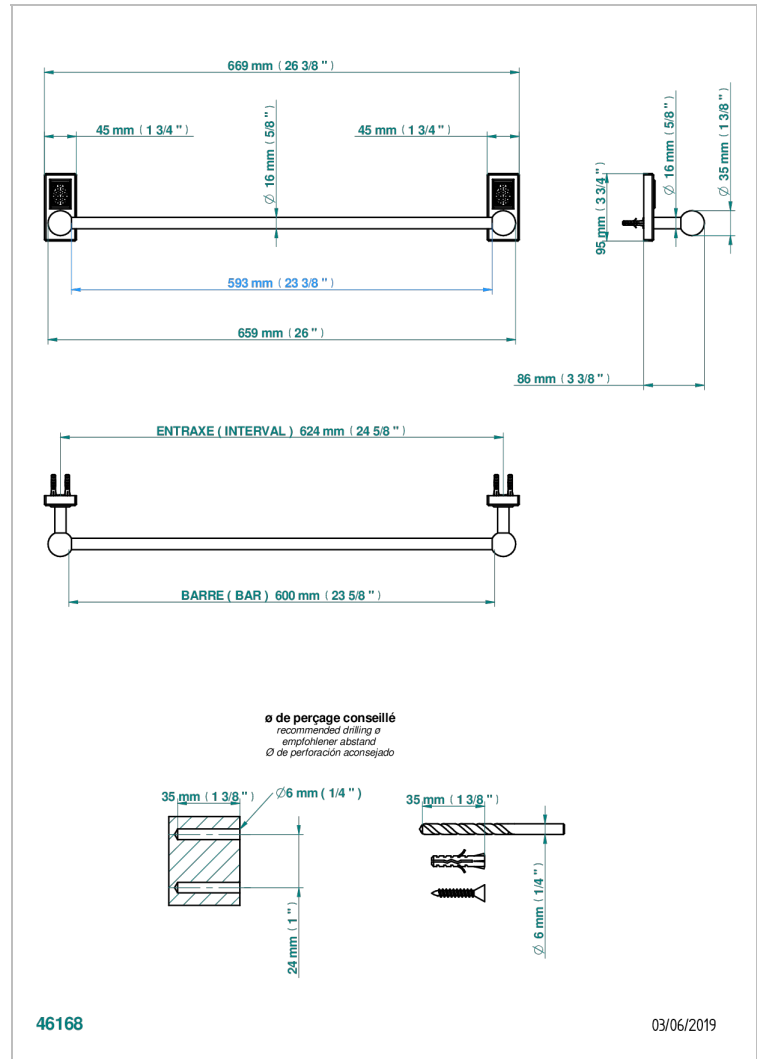

METROPOLIS, KRISTALL SCHWARZ

A2L-514/60

Handtuchstange Länge 600 mm

THG[®]
PARIS

EIGENSCHAFTEN

- Métropolis, Kristall schwarz
- Handtuchstange Länge 600 mm

VERFÜGBARE OBERFLÄCHEN

Altnickel - H28
Blassgold - F30
Blassgold matt unlackiert - F31
Chrom - A02
Chrom / gold - G02
Chrom matt - C02