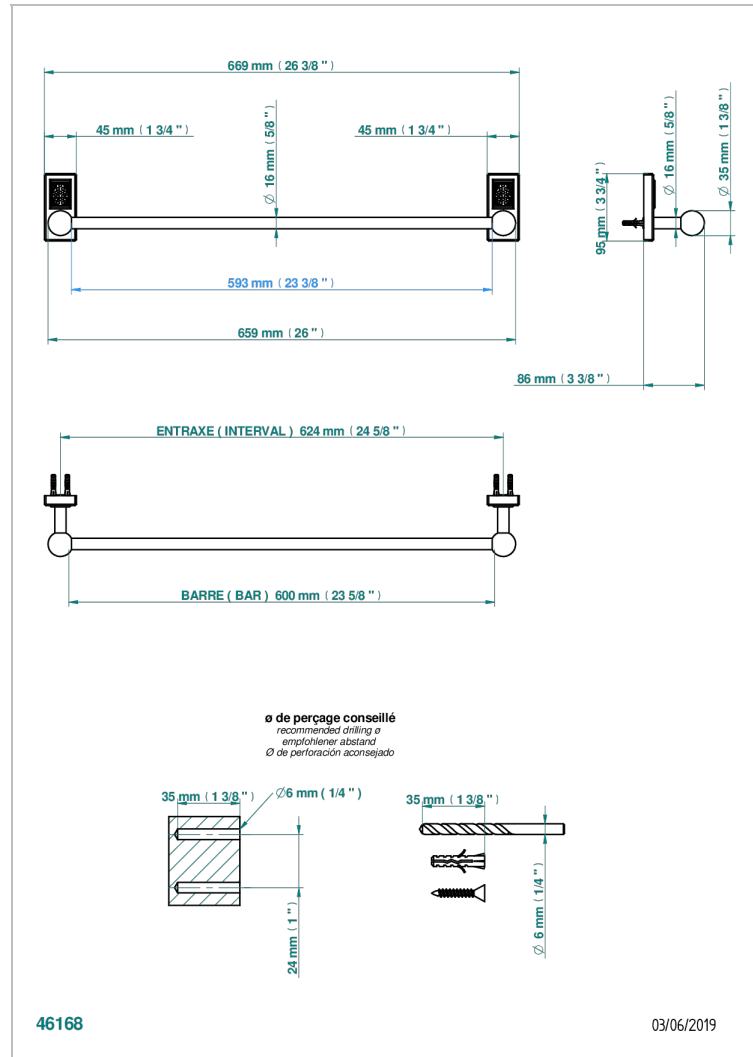

METROPOLIS С ЧЕРНЫМ ХРУСТАЛЕМ

A2L-514/60

Полотенцедержатель одинарный - фиксированная рейка 600 мм Д. 16 мм

THG[®]
PARIS

ХАРАКТЕРИСТИКИ

- Metropolis с чёрным хрусталём
- Полотенцедержатель одинарный - фиксированная рейка 600 мм Д. 16 мм