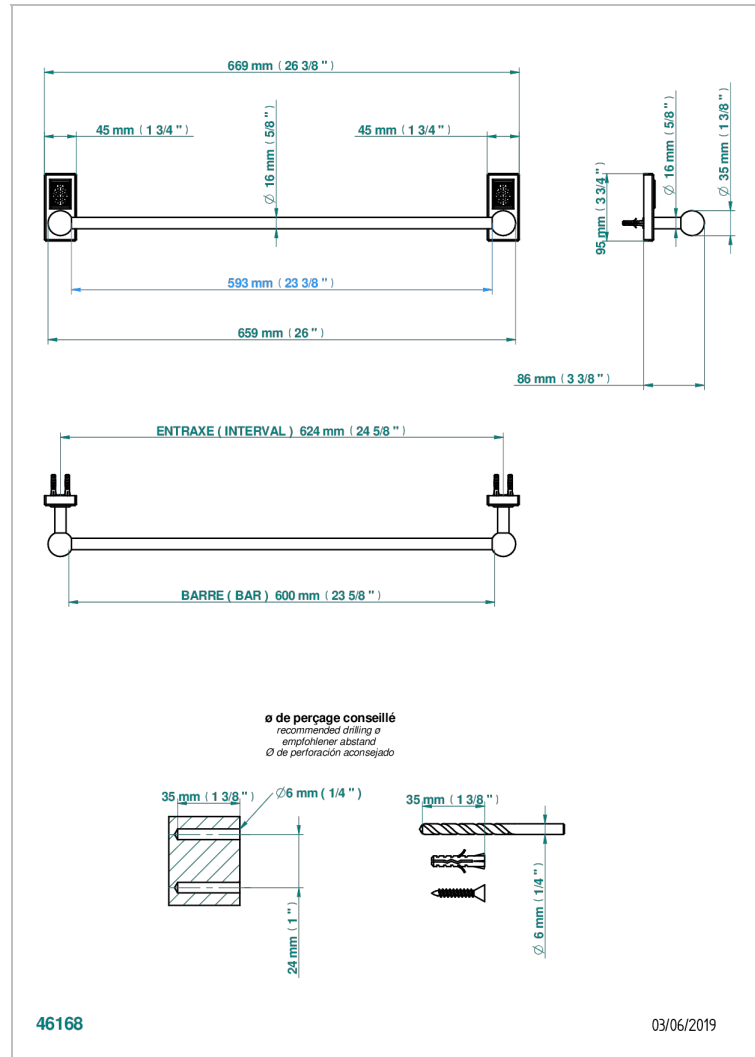

METROPOLIS CRISTAL NOIR

A2L-514/60

Porte-serviette 1 barre fixe long. 600 mm

CARACTÉRISTIQUES

- Métropolis Cristal noir
- Porte-serviette 1 barre fixe long. 600 mm

FINITIONS DISPONIBLES

Chromé - A02
Chromé / doré - G02
Chromé mat - C02
Doré brillant - F01
Doré mat - F07
Nickel brillant - B01