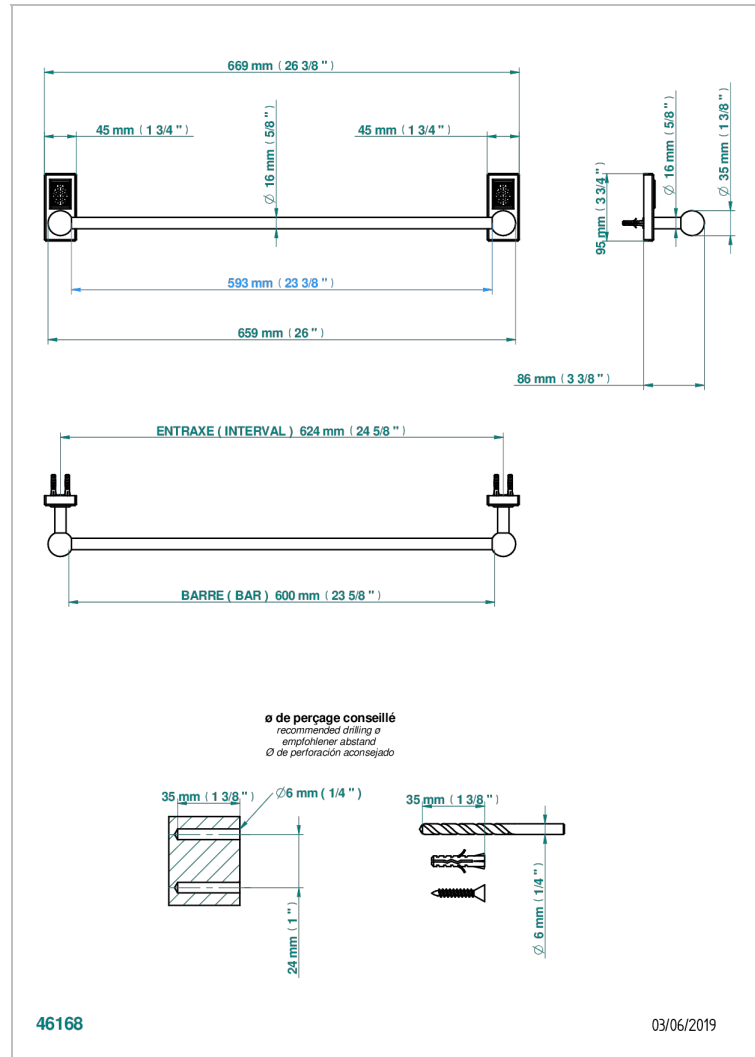

METROPOLIS CRISTAL NEGRO

A2L-514/60

Toallero lg 600 mm

THG[®]
PARIS

CARACTERÍSTICAS

- Métropolis cristal negro
- Toallero lg 600 mm

ACABADOS DISPONIBLES

Cerámica negra mate - D30
Cromo - A02
Cromo / dorado - G02
Cromo mate - C02
Dorado - F01
Dorado mate - F07