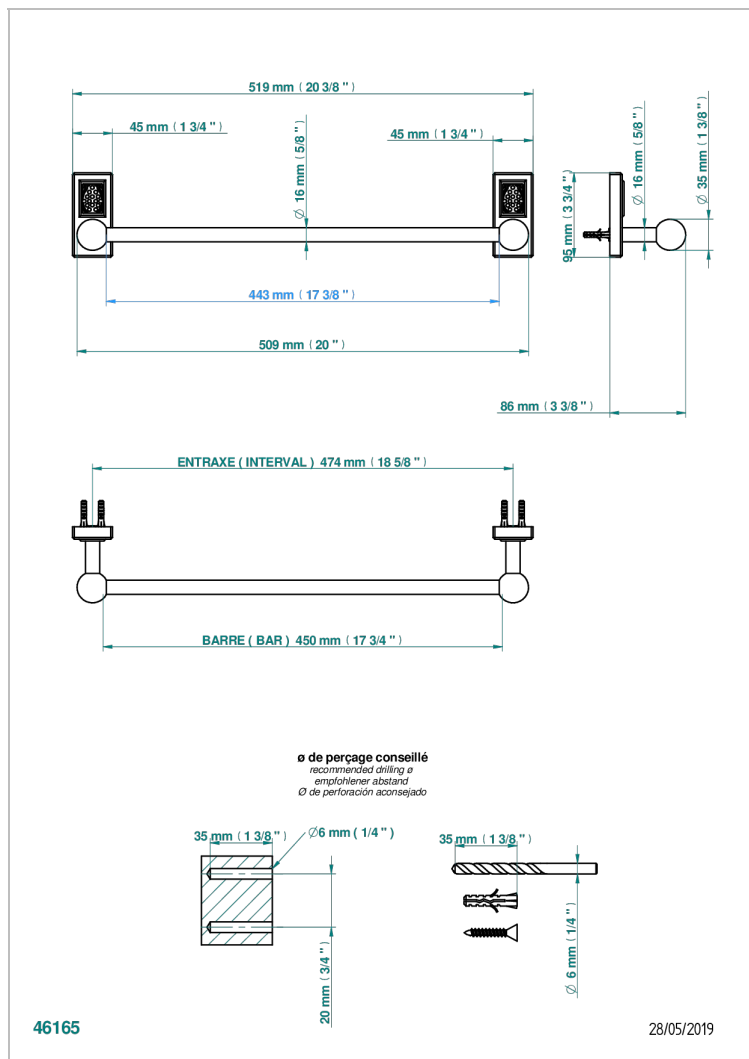

METROPOLIS CRISTAL NOIR A MANETTES

A2M-514/45

Porte-serviette 1 barre fixe long. 450 mm

CARACTÉRISTIQUES

- Métropolis Cristal noir à manettes
- Porte-serviette 1 barre fixe long. 450 mm

FINITIONS DISPONIBLES

Vieux nickel - H28